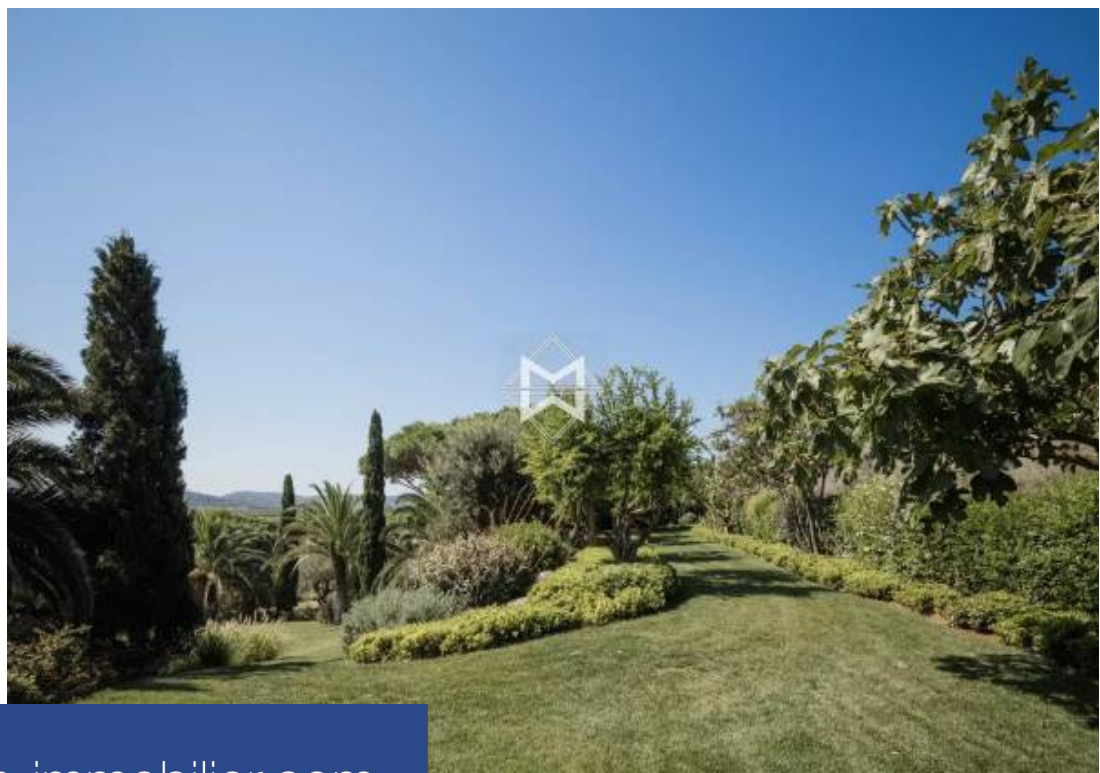

www.residences-immobilier.com