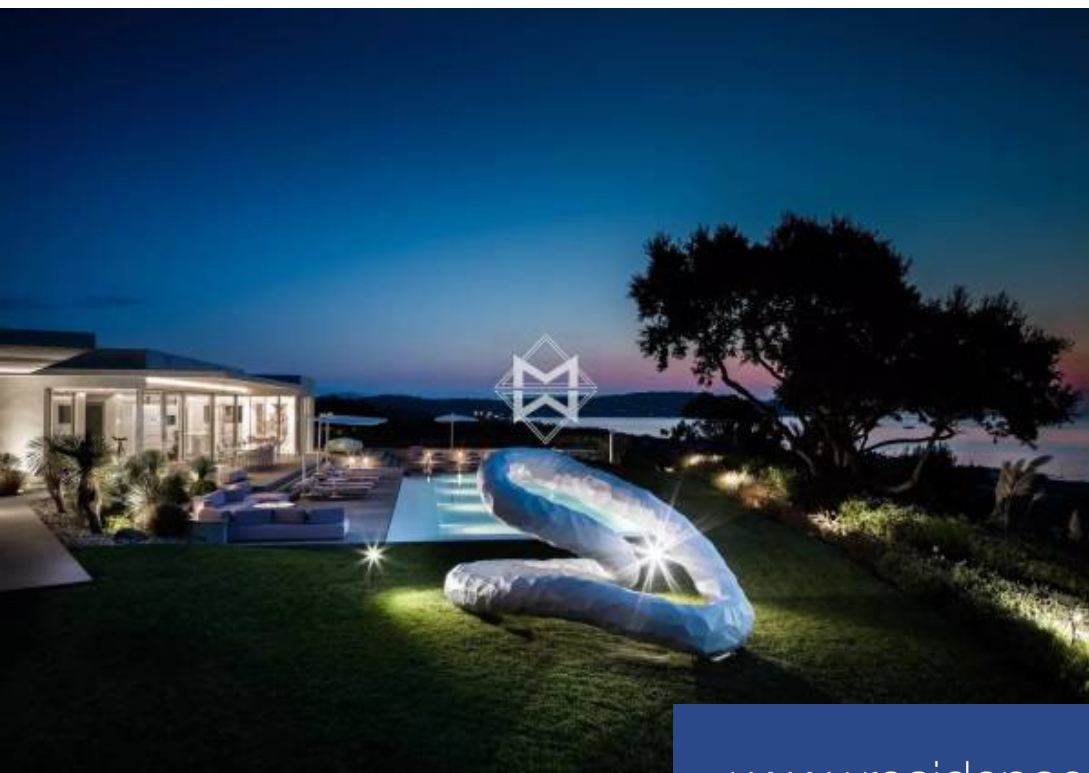

www.residences-immobilier.com