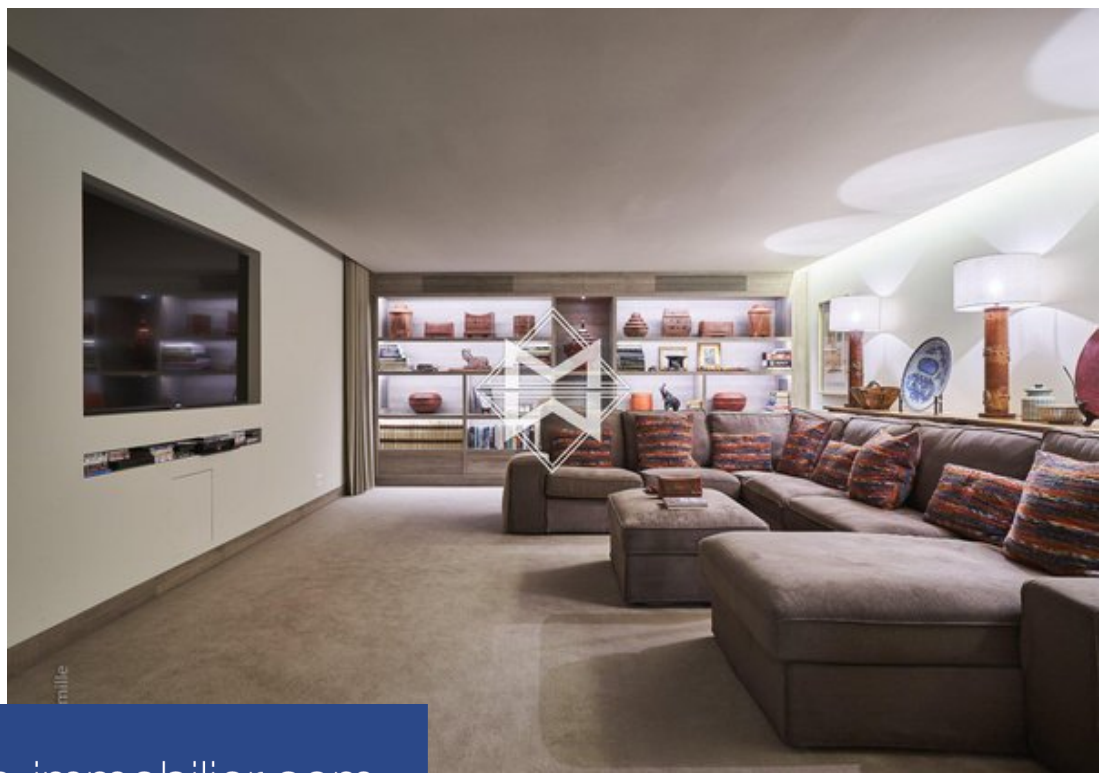

www.residences-immobilier.com