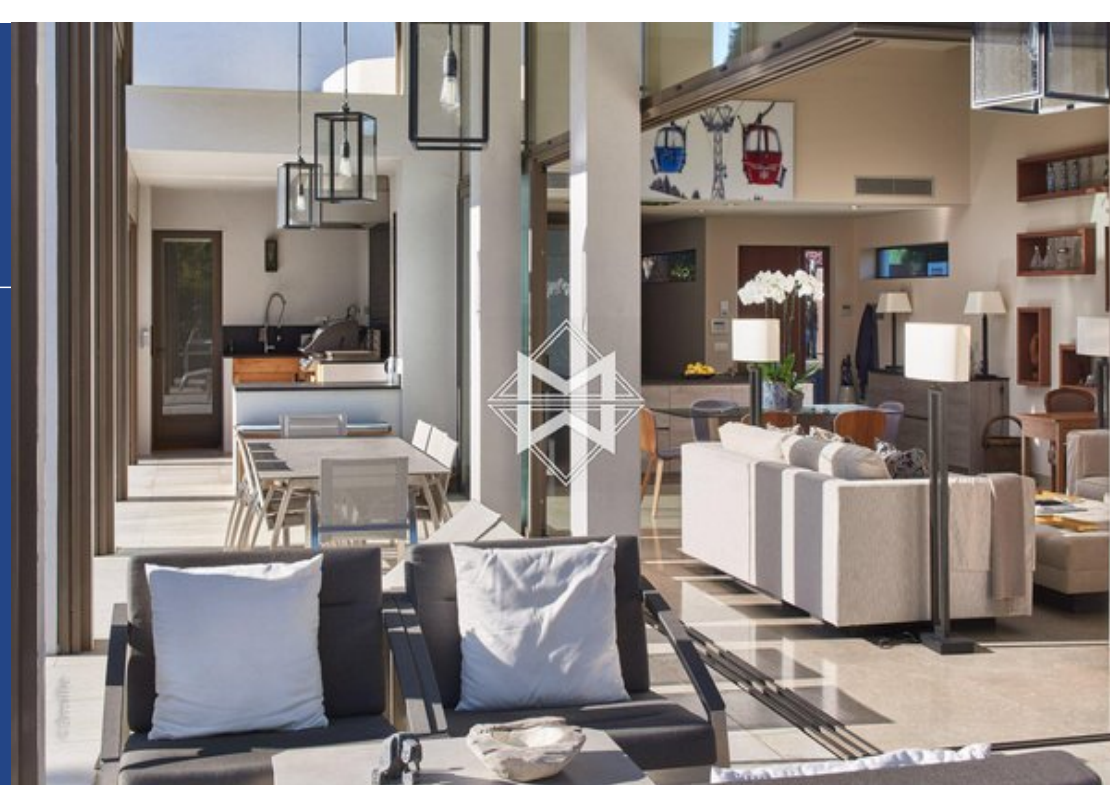

résidences immobilier

A quelques dizaines de mètres de la plage de Pampelonne et du célèbre Club 55, une propriété récente, très bien équipée et confortable. Bénéficiant d'une architecture contemporaine et de toute la technologie actuelle, ce petit bijou satisfera les locataires les plus exigeants. Un espace séjour avec cheminée/salle à manger/cuisine ouverte très lumineux, trois chambres en suites avec salle de douche, puis, un spacieux salon TV, une cave à vin et une buanderie. A cela s'ajoute, un garage, de nombreuses terrasses extérieures, une cuisine d'été et une magnifique piscine. De très belles prestations et ...

This recent property is less than 100 meters from the beach of Pampelonne and the famous Club 55 in the heart of the very exclusive gated and secured estate. It is very well equipped and comfortable. Thanks to its contemporary architecture and all the latest technology, this little jewel will satisfy the most demanding persons. The property is composed of a luminous living room with a fireplace/dining room/open kitchen, three bedrooms with shower room, a spacious TV lounge, a wine cellar and a laundry room. There is a garage, multiple outdoor terraces, a summer kitchen and a magnificent swimming ...

MAGREY & SONS SAINT-TROPEZ

56 Boulevard Louis Blanc - 83990 ST-TROPEZ

Contactez l'agence

Voir tous les biens de cette agence