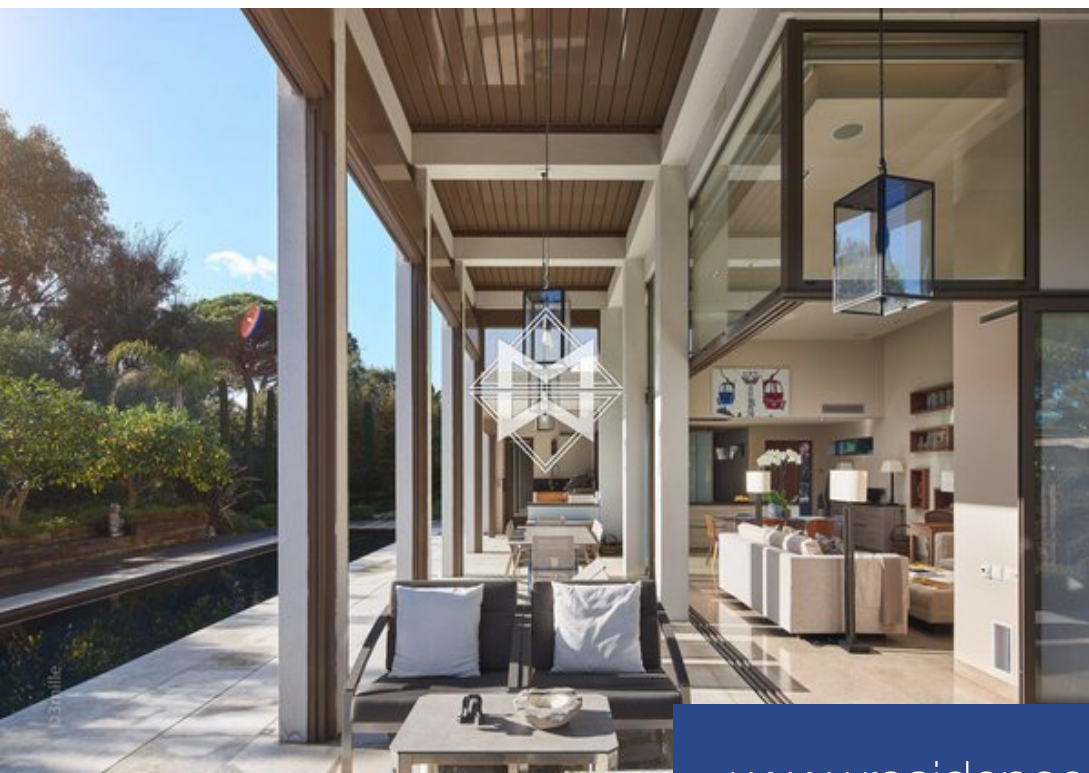

www.residences-immobilier.com