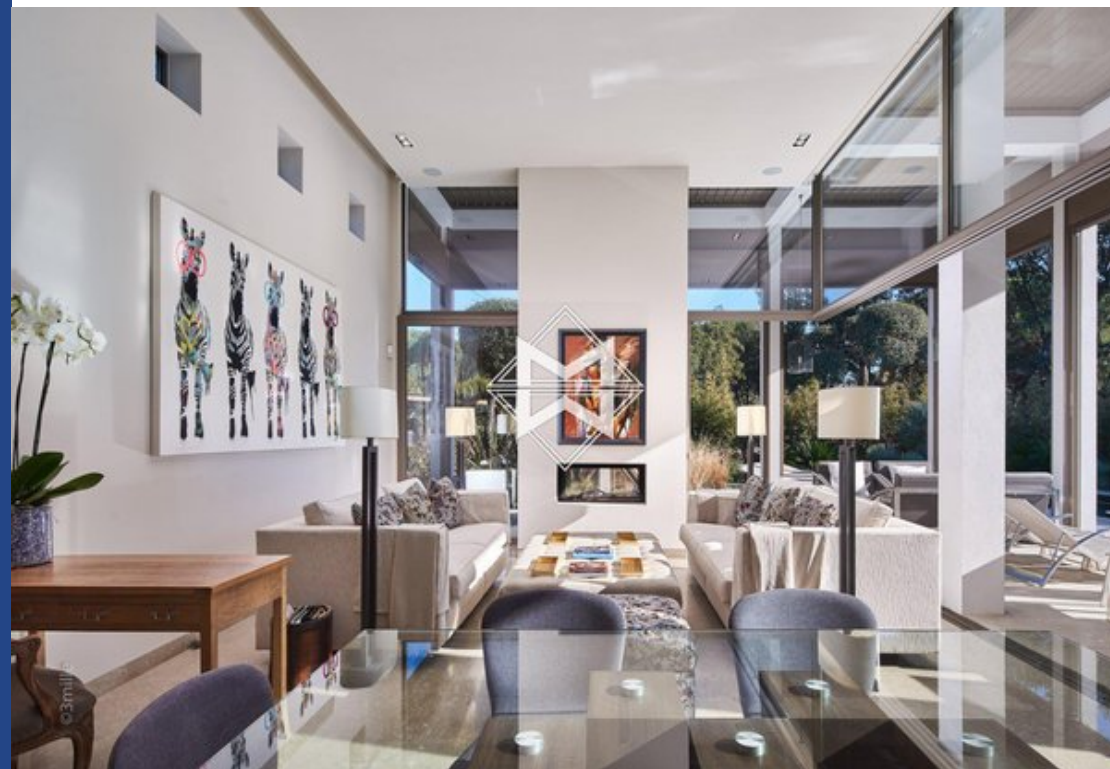

résidences immobilier

A quelques dizaines de mètres de la plage de Pampelonne et du célèbre Club 55, une propriété récente, très bien équipée et confortable. Bénéficiant d'une architecture contemporaine et de toute la technologie actuelle, ce petit bijou satisfera les locataires les plus exigeants. Un espace séjour avec cheminée/salle à manger/cuisine ouverte très lumineux, trois chambres en suites avec salle de douche, puis, un spacieux salon TV, une cave à vin et une buanderie. A cela s'ajoute, un garage, de nombreuses terrasses extérieures, une cuisine d'été et une magnifique piscine. De très belles prestations et ...

This recent property is less than 100 meters from the beach of Pampelonne and the famous Club 55 in the heart of the very exclusive gated and secured estate. It is very well equipped and comfortable. Thanks to its contemporary architecture and all the latest technology, this little jewel will satisfy the most demanding persons. The property is composed of a luminous living room with a fireplace/dining room/open kitchen, three bedrooms with shower room, a spacious TV lounge, a wine cellar and a laundry room. There is a garage, multiple outdoor terraces, a summer kitchen and a magnificent swimming ...

MAGREY & SONS SAINT-TROPEZ

56 Boulevard Louis Blanc - 83990 ST-TROPEZ

Contactez l'agence

Voir tous les biens de cette agence