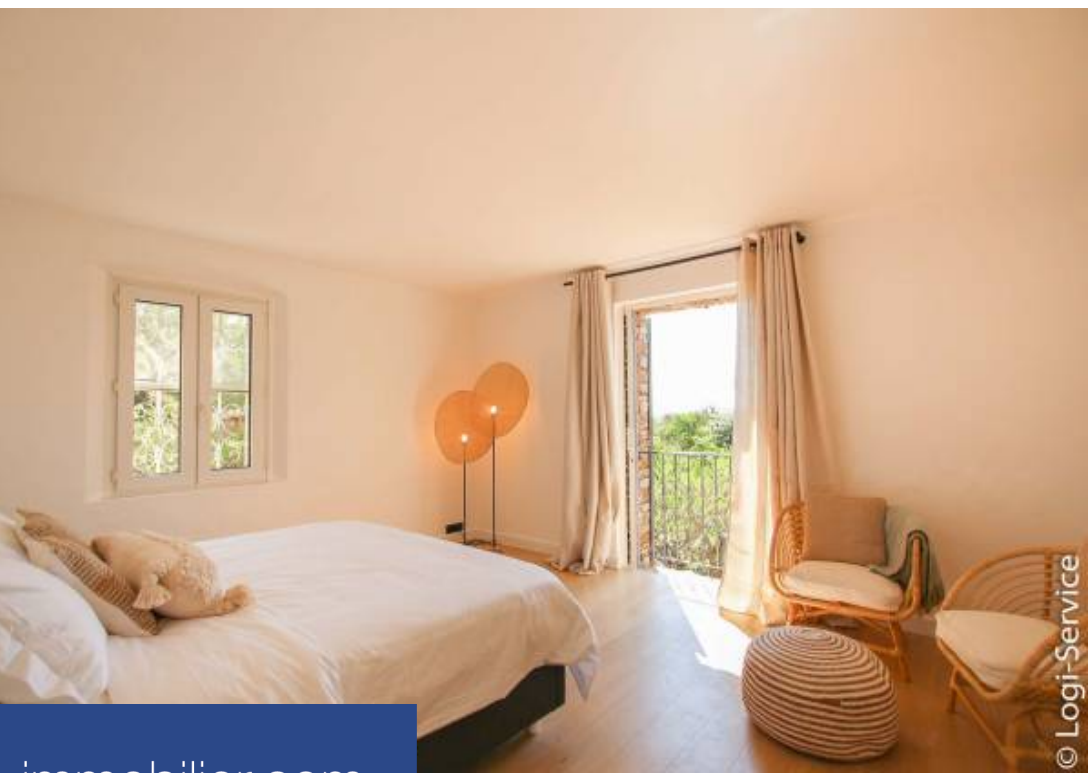

www.residences-immobilier.com