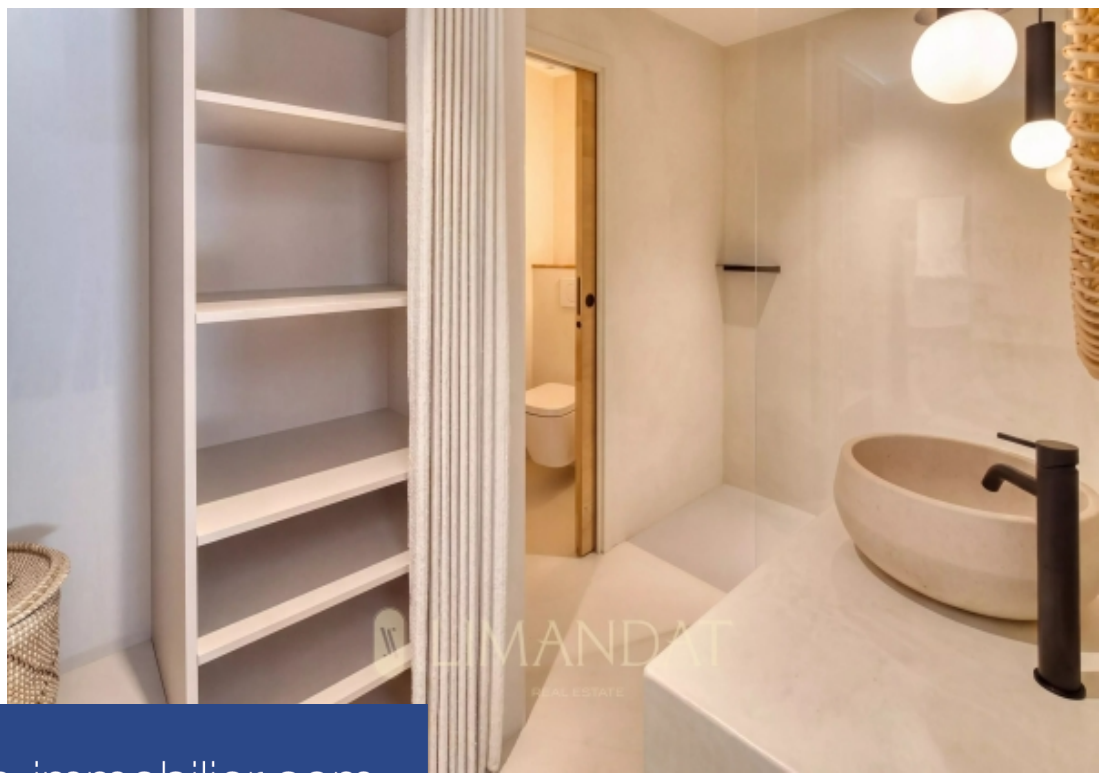

www.residences-immobilier.com