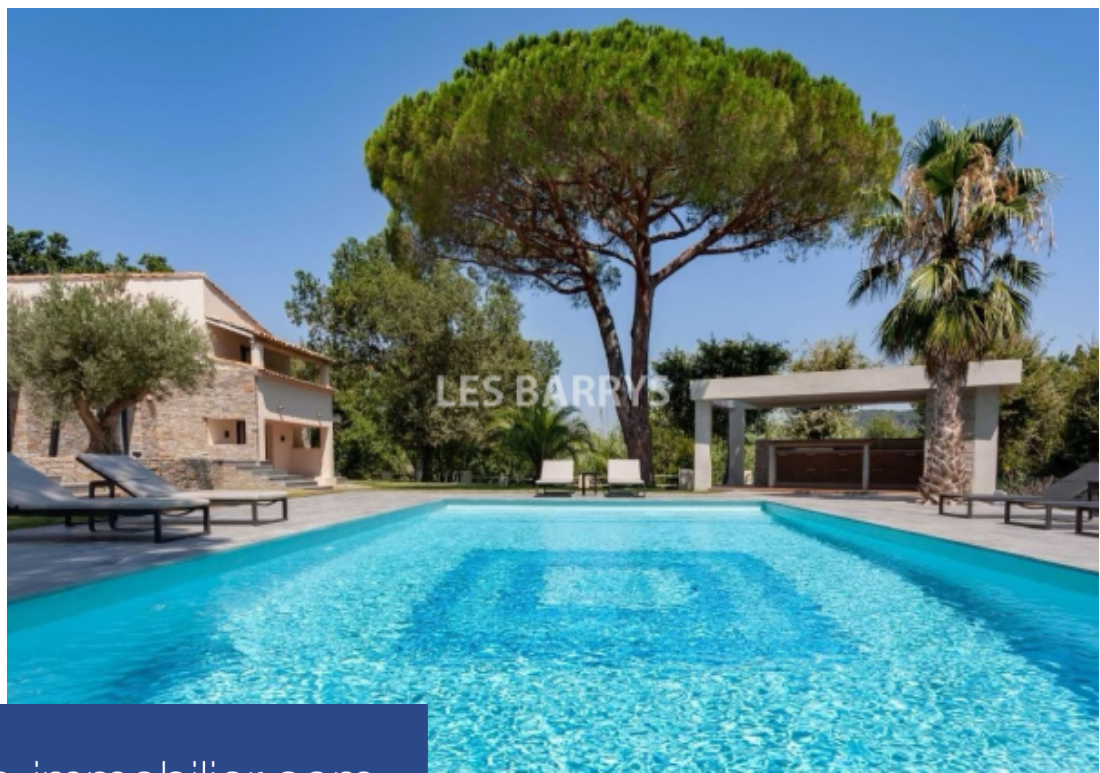

www.residences-immobilier.com