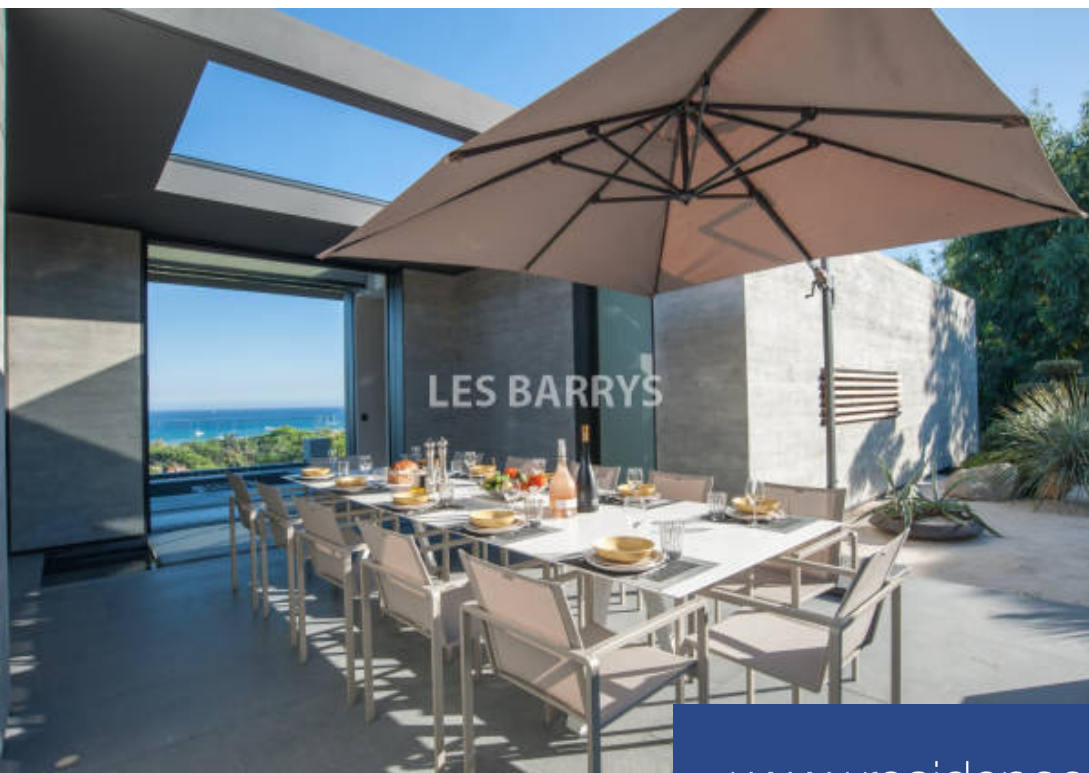

www.residences-immobilier.com