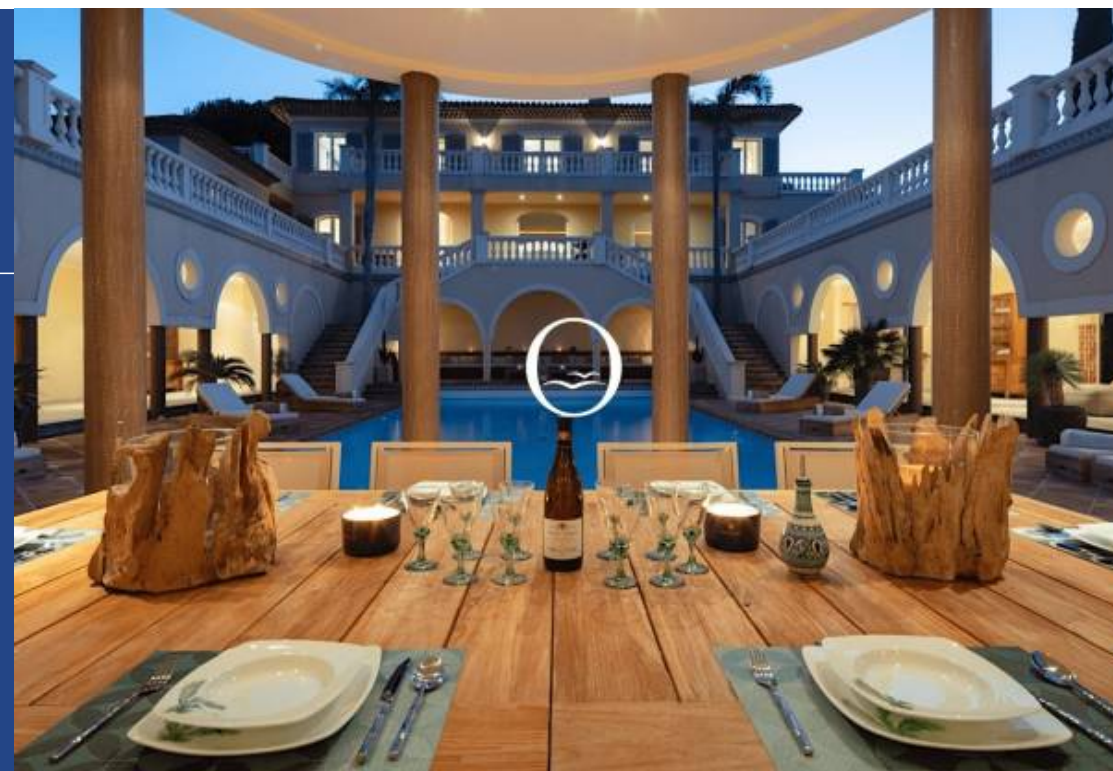

résidences immobilier

La Villa Royale est située sur un domaine privé à proximité des routes des Plages. Cette superbe villa de 650 m² est composée de sept chambres en suite et une chambre, avec en plus un appartement indépendant, séparé de la villa principale pour le staff. Un vaste extérieur de 4 000 m², composé de beaux jardins paysagers, de fontaines d'eau pittoresques et de terrasses spacieuses sur des balcons romantiques donnant sur une sublime vue mer. Vous profiterez en plus d'un hélicoptère, d'un terrain de pétanque, des équipements de sport, d'une spacieuse piscine chauffée avec pool house située au cœur de la ...

The Villa Royale is located on a private domain near the beaches roads. This superb villa of 650 m² is composed of seven en-suite bedrooms and one bedroom, with in addition an independent apartment, separated from the main villa for the staff. A large exterior of 4,000 m², composed of beautiful landscaped gardens, water fountains picturesque and spacious terraces on romantic balconies overlooking a sublime sea view. In addition, you will enjoy a heliport, a pétanque field, sport, a spacious heated swimming pool with pool house located in the heart of the villa, a outdoor kitchen and many ...

L'OFFICE BY ANGEL PROPERTIES

1 Place Hannibal Chateaufort - 83580 GASSIN

[Contacter l'agence](#)