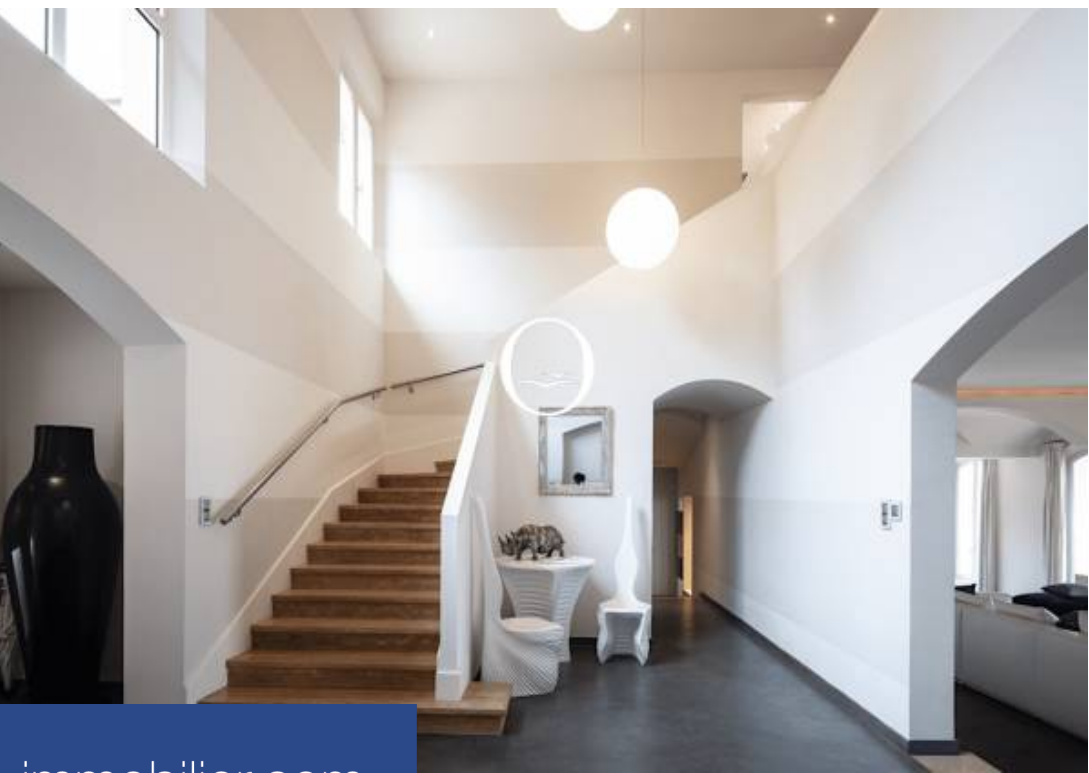

www.residences-immobilier.com