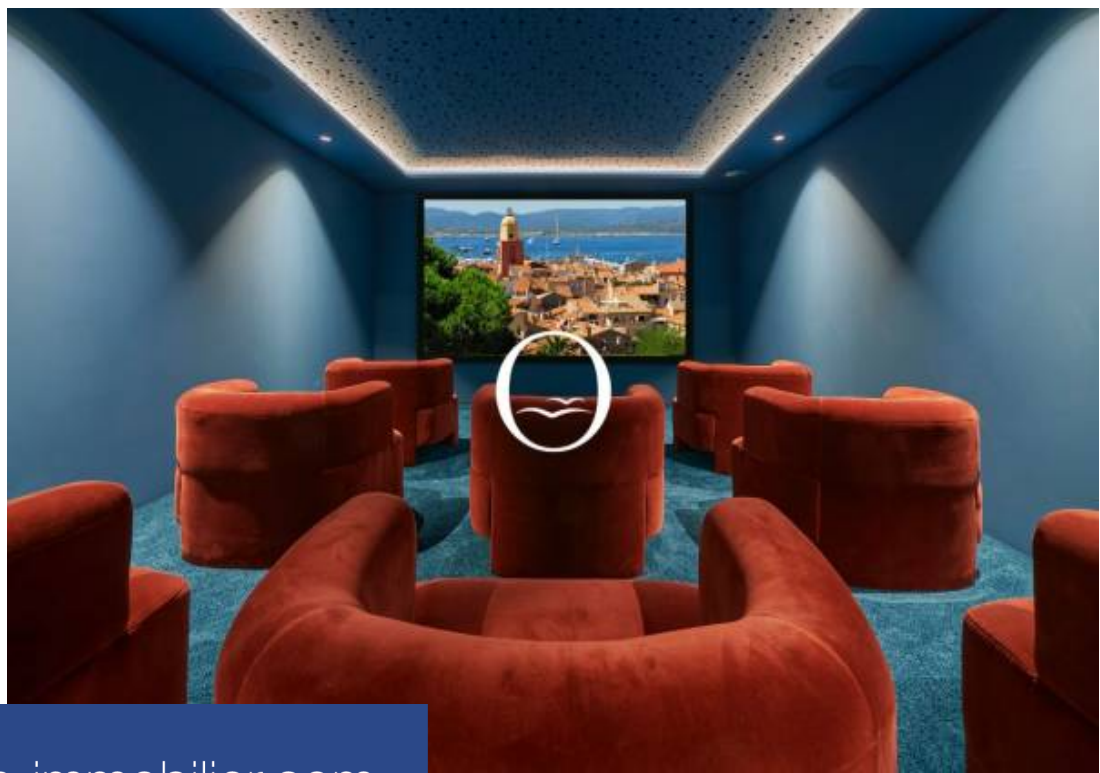

www.residences-immobilier.com