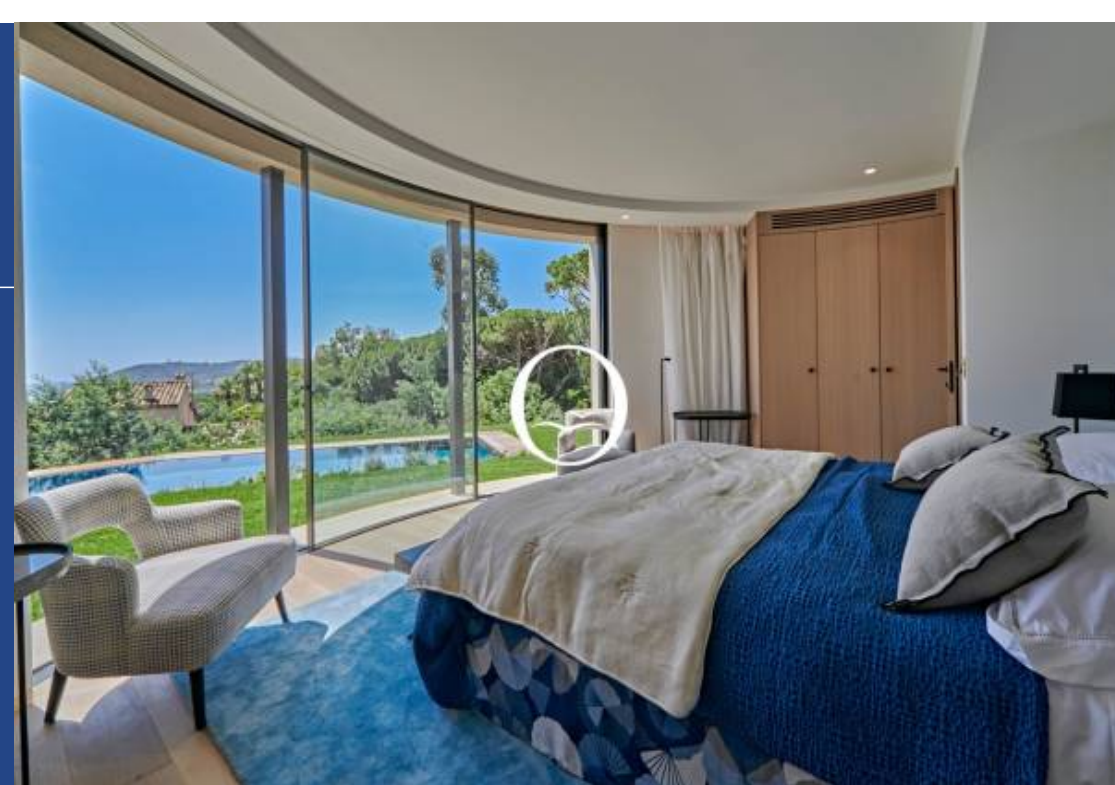

résidences immobilier

À Ramatuelle, face à la Baie de Pampelonne et à proximité immédiate des plages, découvrez cette luxueuse villa en position dominante face à la mer. Dans un calme absolu, cette maison avec une construction de qualité remarquable et une architecture atypique bénéficie d'un accès direct à la plage. Dans un quartier résidentiel, il offre sur 600 m² une salle à manger, un salon, une cuisine équipée, 6 chambres avec salle de bains privative et 2 chambres. Construite sur 3500 m² de jardin paysager avec piscine, elle dispose également d'un grand garage, d'une salle de fitness et d'un home cinéma. Tout ce dont ...

In Ramatuelle, facing the Bay of Pampelonne and nearby immediate from the beaches, discover this luxurious villa in position dominant facing the sea. In absolute calm, this house with a construction of remarkable quality and atypical architecture benefits from a direct access to the beach. In a residential area, it offers on 600 m² a room to dining room, a living room, an equipped kitchen, 6 bedrooms with bathroom private bathrooms and 2 bedrooms. Built on 3500 m² of landscaped garden with swimming pool, it has also a large garage, a fitness room and a home cinema. Everything you need to enjoy

L'OFFICE BY ANGEL PROPERTIES

1 Place Hannibal Chateaufort - 83580 GASSIN

[Contacter l'agence](#)

[Voir tous les biens de cette agence](#)