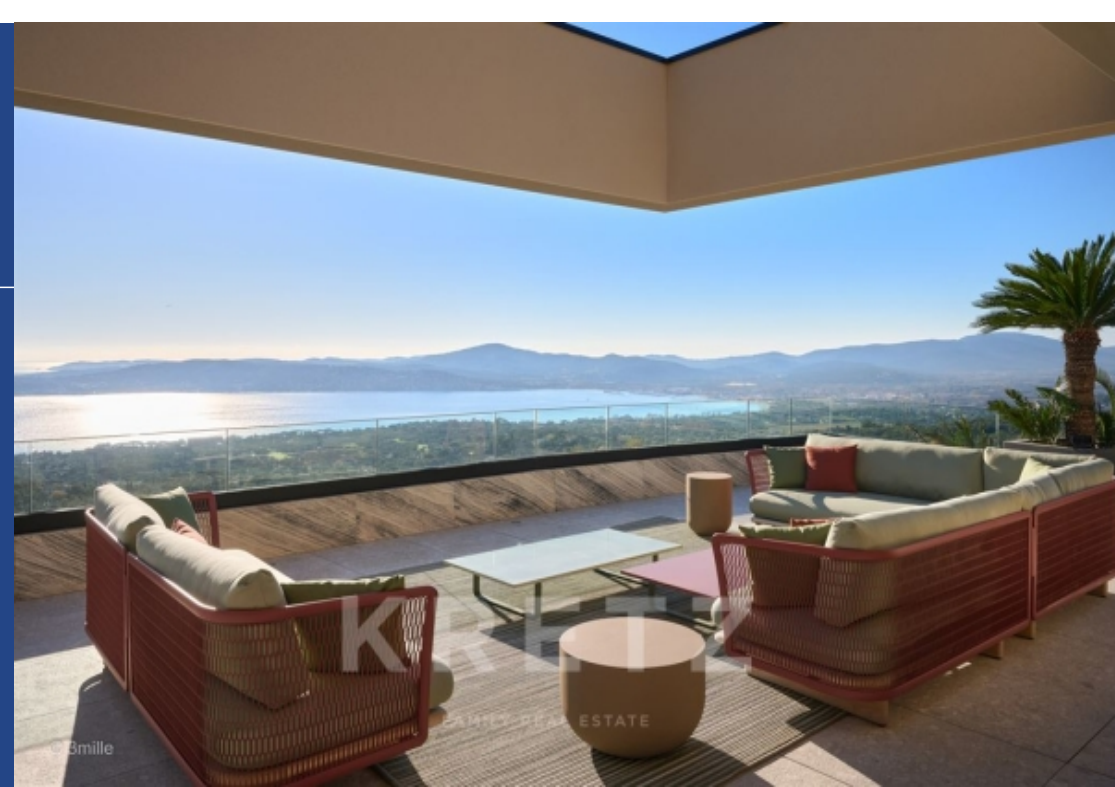

résidences immobilier

Grimaud, au point le plus haut du domaine de Beauvallon, dans une résidence sécurisée à l'intérieur du parc. Colossale villa neuve aux prestations ultra haut de gamme. Entrée pavée avec cascade. Immense terrasse avec une vue panoramique sur la mer et la baie de Saint-Tropez. Grande cuisine entièrement équipée, salon et salle à manger design pouvant accueillir confortablement 16 convives. Chacune des 8 chambres dispose d'une salle d'eau et d'un dressing, dont une immense master bedroom avec bureau, douche, baignoire, grand dressing, et jacuzzi sur la terrasse. Piscine intérieure chauffée, ...

Grimaud, at the highest point of the Beauvallon estate, in a secure residence within the park. Colossal new villa with ultra high-end features. Paved entrance with waterfall. Huge terrace with panoramic view of the sea and Bay of Saint-Tropez. Large fully-equipped kitchen, designer living and dining room comfortably accommodating 16 guests. Each of the 8 bedrooms has its own shower room and dressing room, including a huge master bedroom with study, shower, bath, large dressing room and Jacuzzi on the terrace. Heated indoor pool, relaxation lounge, games room, billiard room, arcade, cinema room, ...

KRETZ REAL ESTATE

100 rue du Bac - 75007 PARIS 7EME

[Contacter l'agence](#)

[Voir tous les biens de cette agence](#)