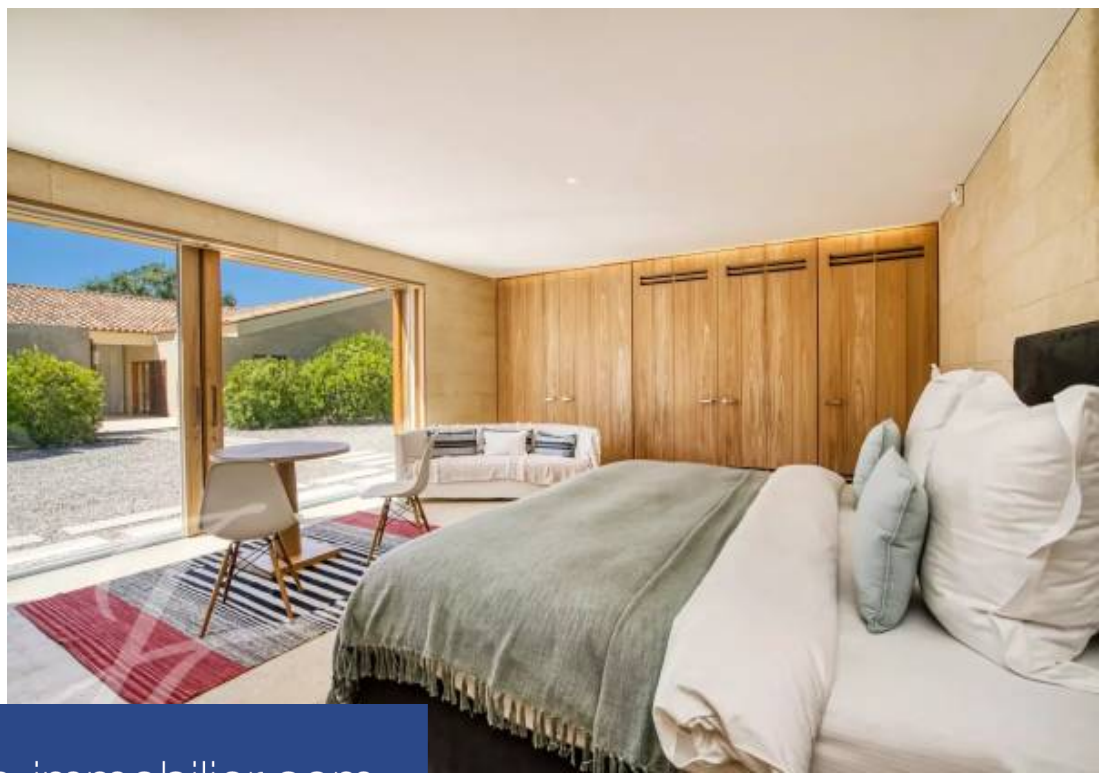

www.residences-immobilier.com