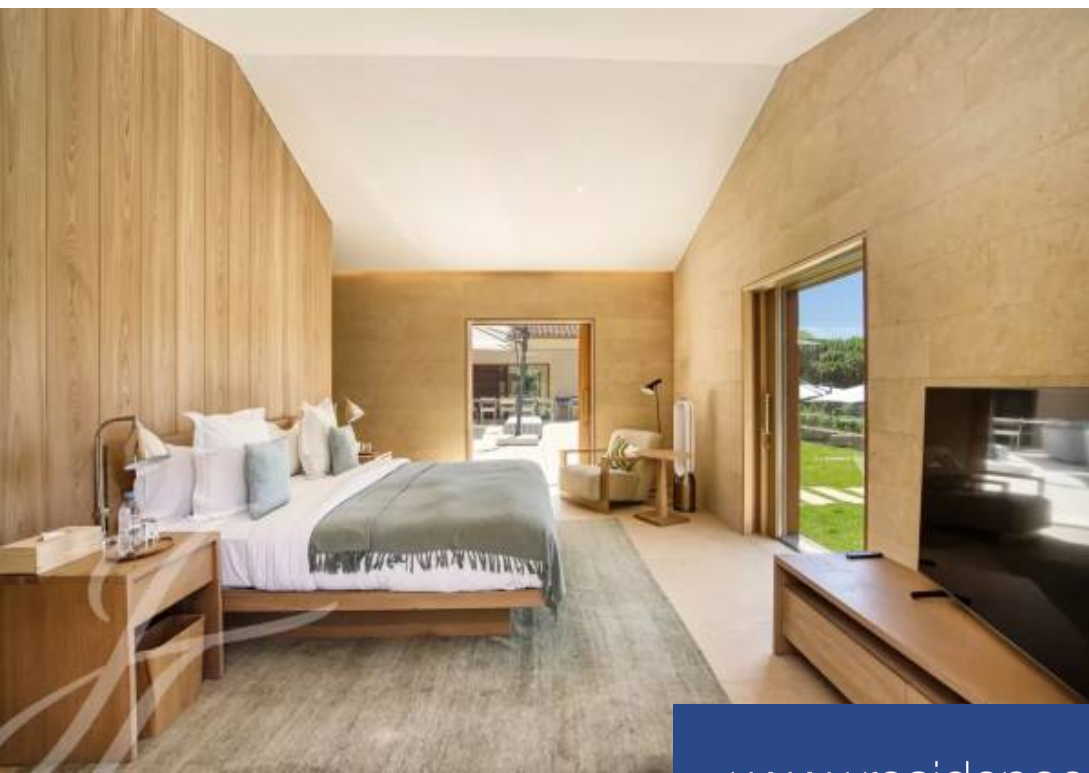

www.residences-immobilier.com