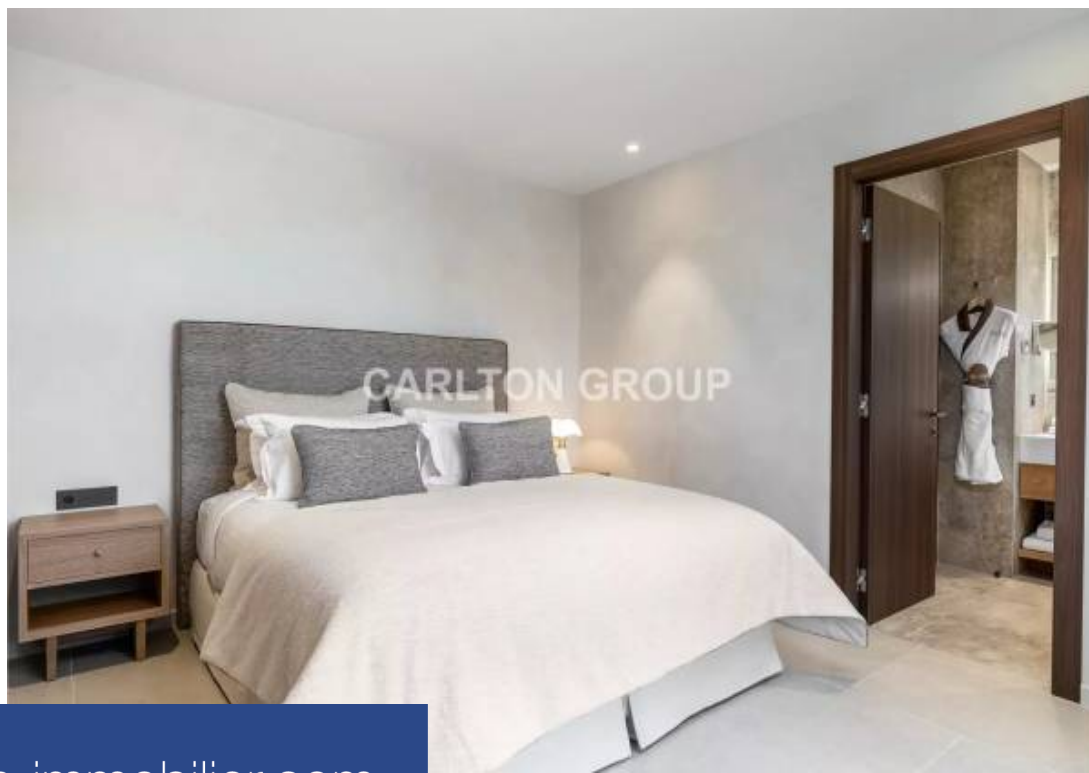

www.residences-immobilier.com