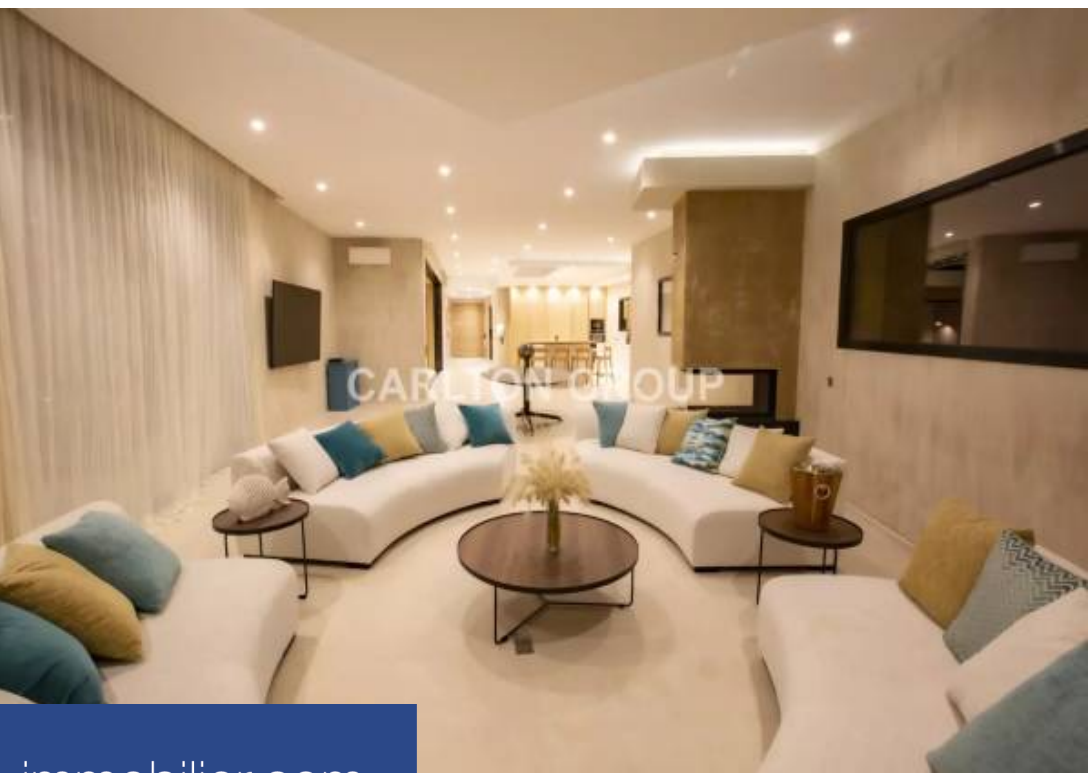

www.residences-immobilier.com