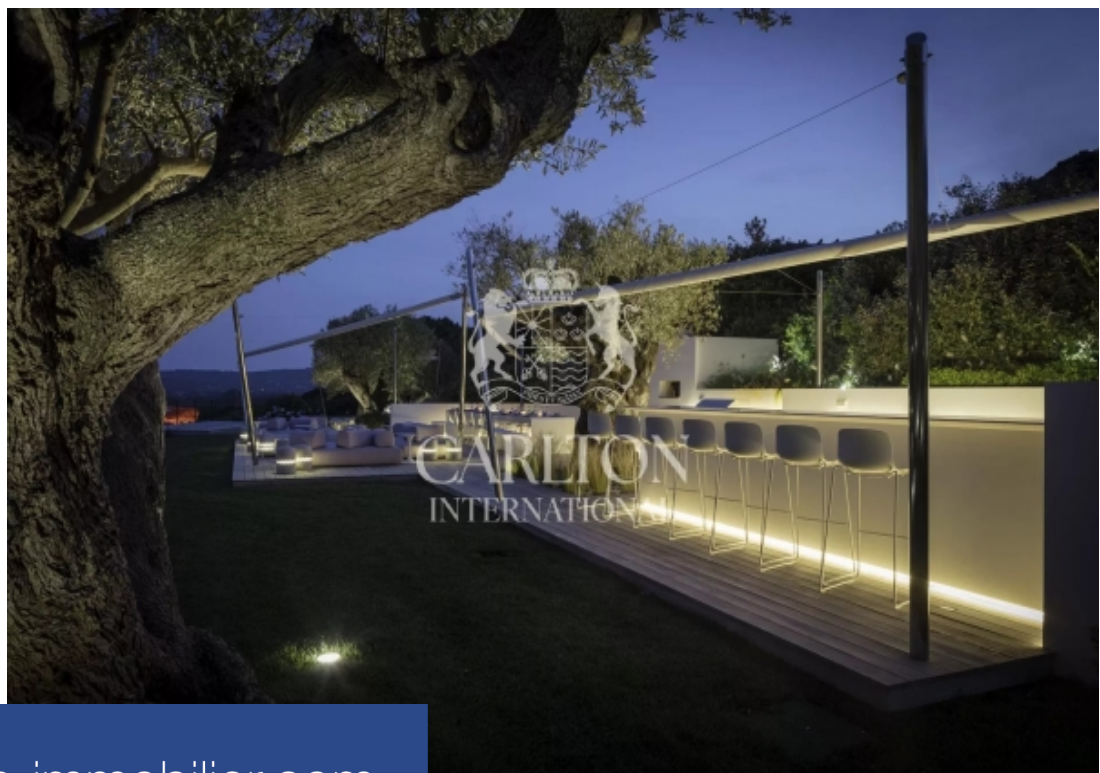

www.residences-immobilier.com