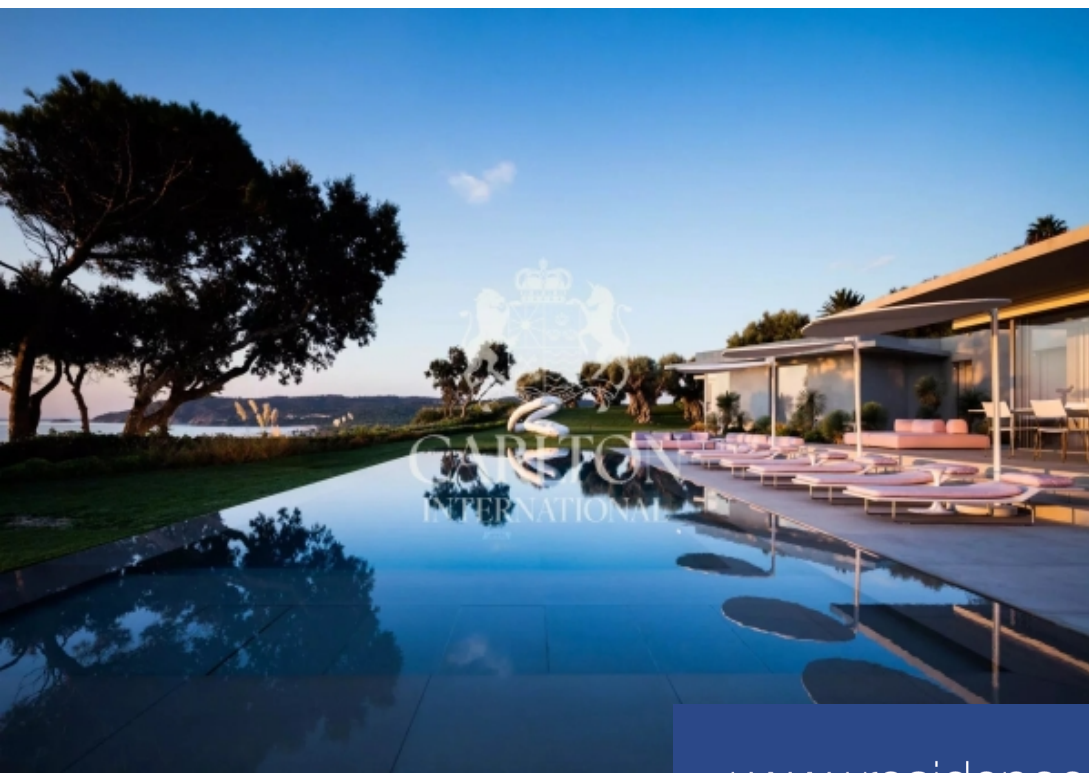

www.residences-immobilier.com