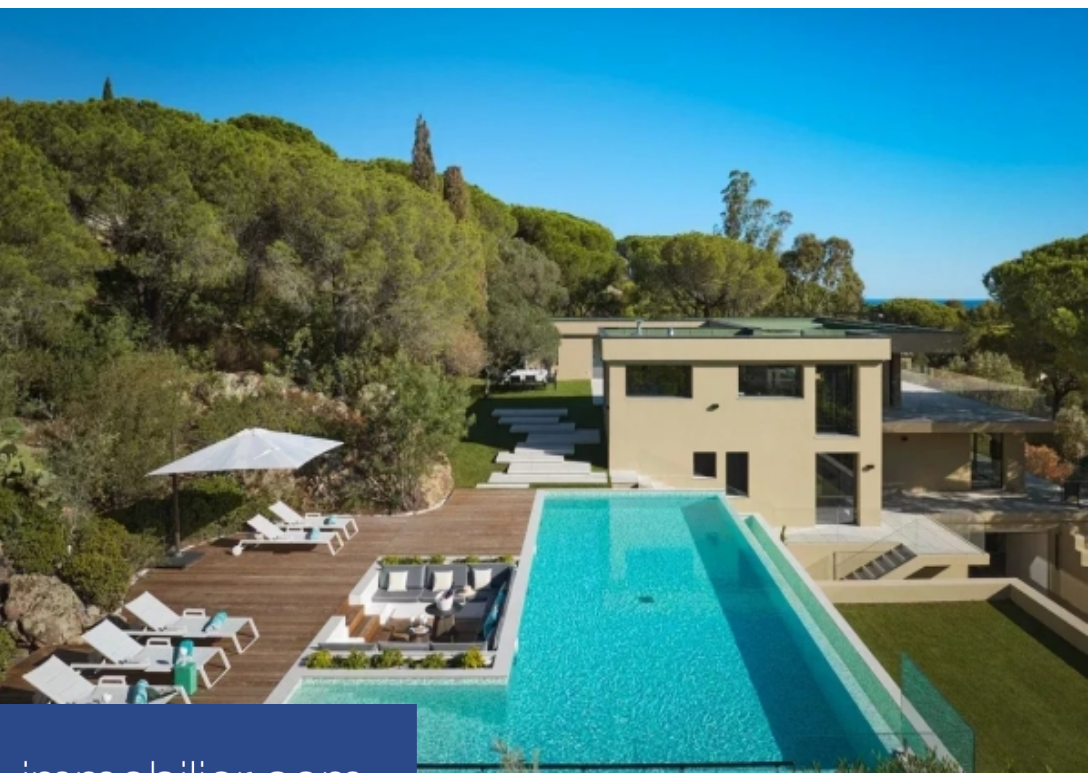

www.residences-immobilier.com