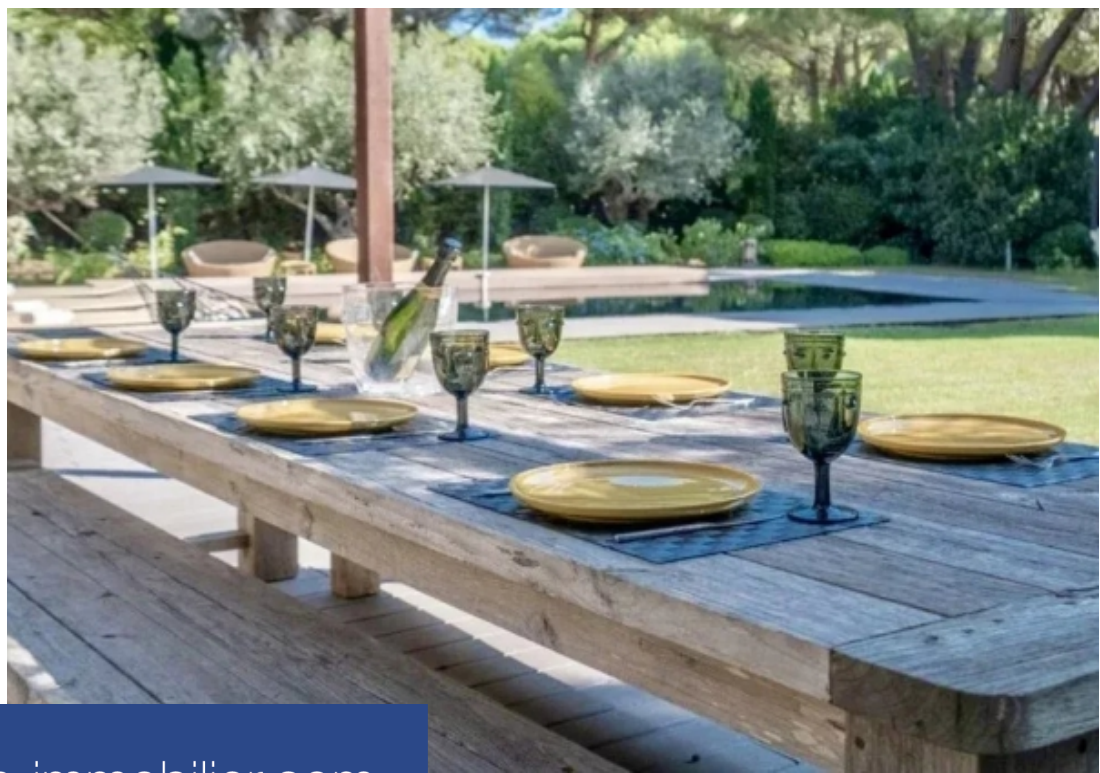

www.residences-immobilier.com