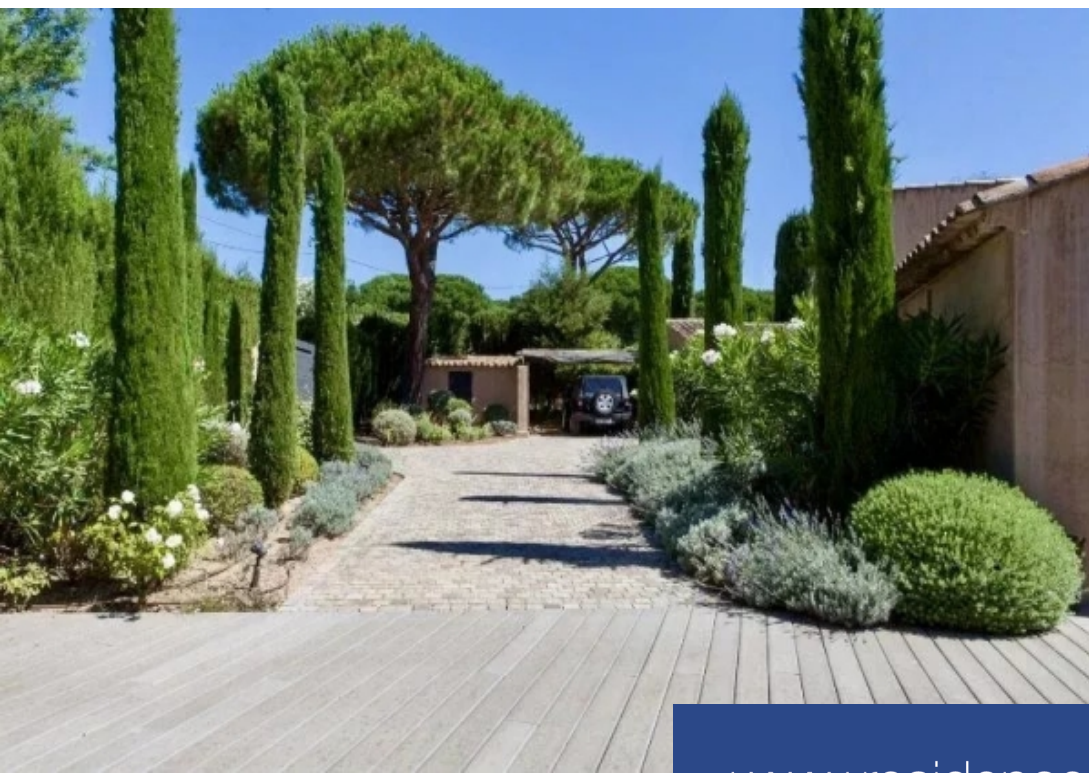

www.residences-immobilier.com