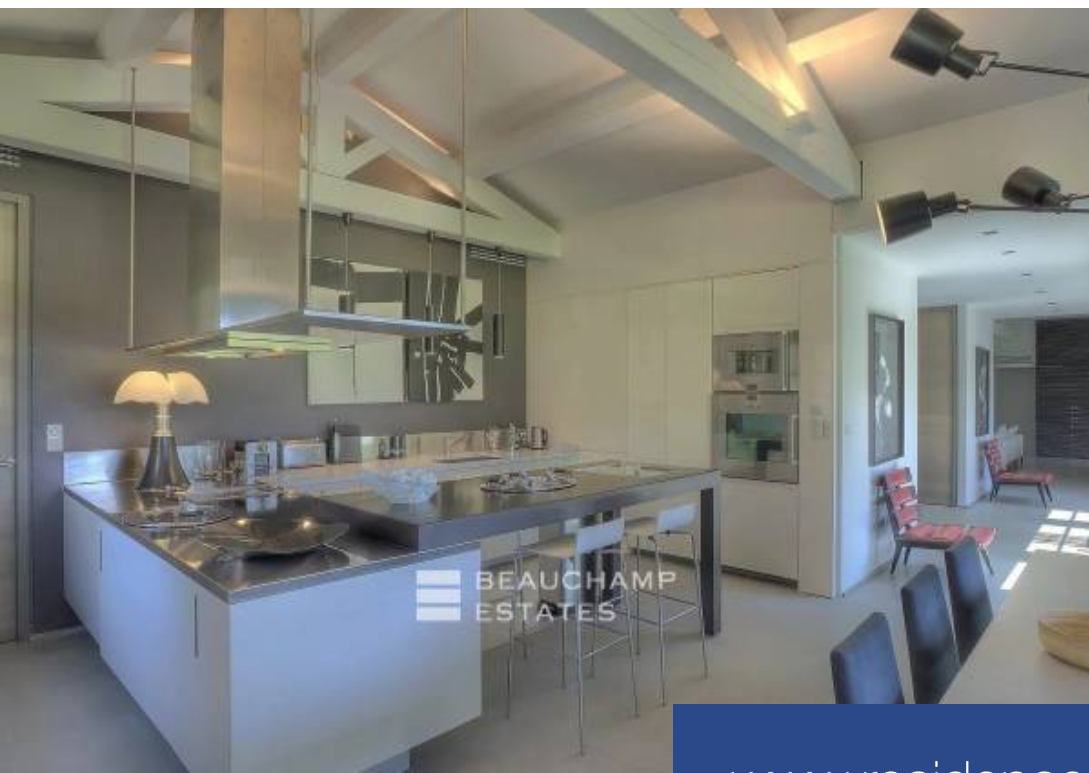

BEAUCHAMP
ESTATES