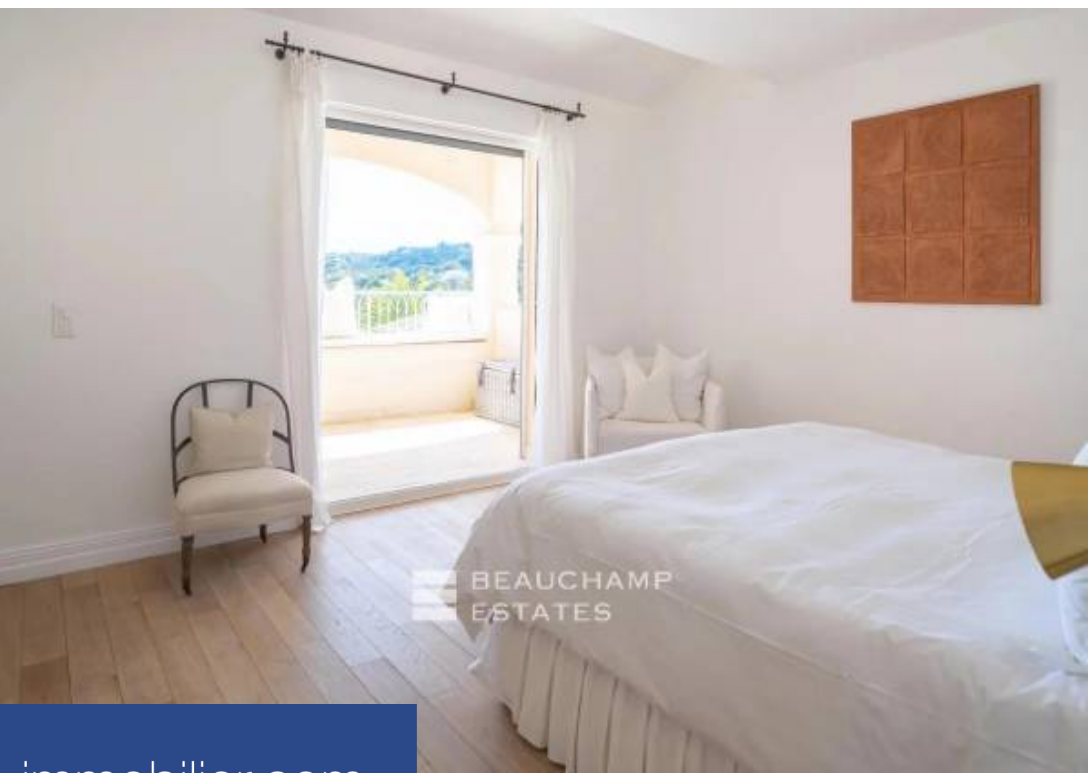

www.residences-immobilier.com