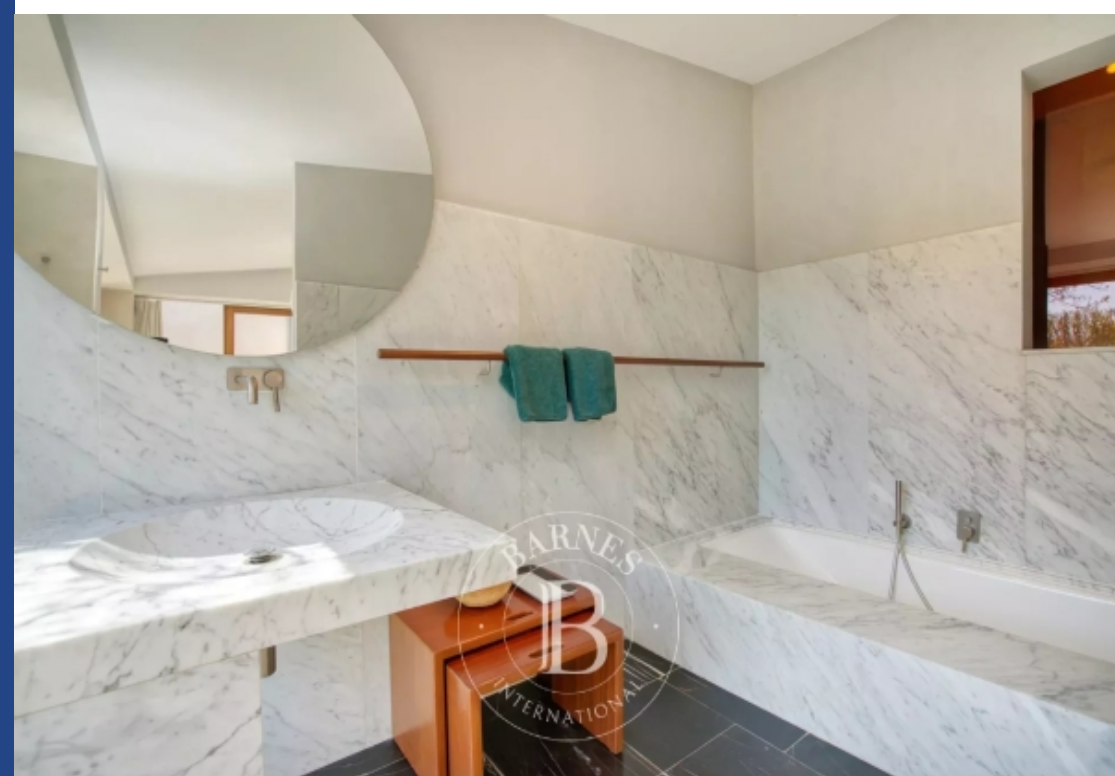

résidences immobilier

Située dans le quartier de Tahiti, cette villa d'environ 390m² offre une proximité directe avec la plage de Pampelonne. Elle se compose d'une belle pièce de vie et d'une cuisine équipée ouvertes sur de belles terrasses et sur la piscine ainsi que quatre chambres en suite et une chambre de Maître. En extérieur, un jardin joliment arboré, de beaux espaces détente ainsi qu'une belle piscine émeraude. Équipements : Climatisation, WIFI, places de parking. Services inclus : Ménage, linge de maison, linge de piscine et service de conciergerie BARNES personnalisé. « Les informations sur les risques ...

Located in the Tahiti district, this 390sqm villa offers direct access to Pampelonne beach. It features a beautiful living room and fully-equipped kitchen opening onto beautiful terraces and the pool, as well as four en suite bedrooms and a master bedroom. Outside, a beautifully wooded garden, lovely relaxation areas and a beautiful emerald pool. Equipment : Air conditioning, WIFI, parking spaces. Services included: Housekeeping, linen, pool towels and personalized BARNES concierge service. "Information on the risks to which this property is exposed is available on the Géorisques website: ...

BARNES INTERNATIONAL REALTY

9 avenue du 8 mai 1945 - 83990 ST-TROPEZ

[Contacter l'agence](#)

[Voir tous les biens de cette agence](#)