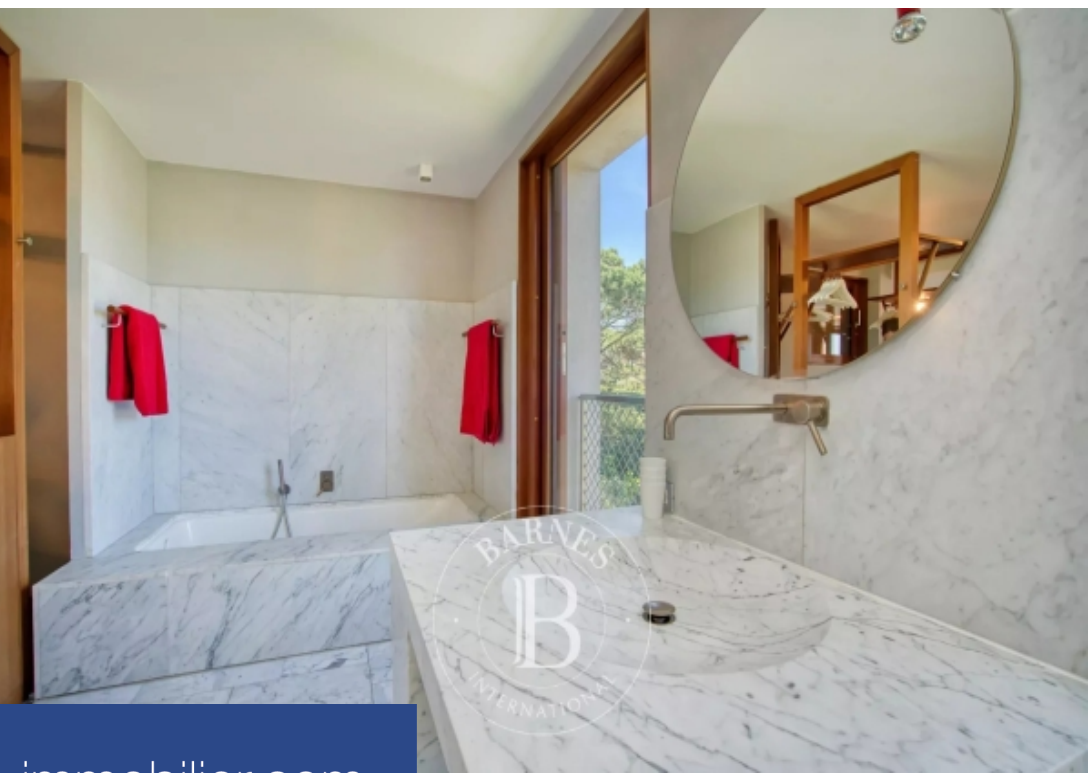

www.residences-immobilier.com