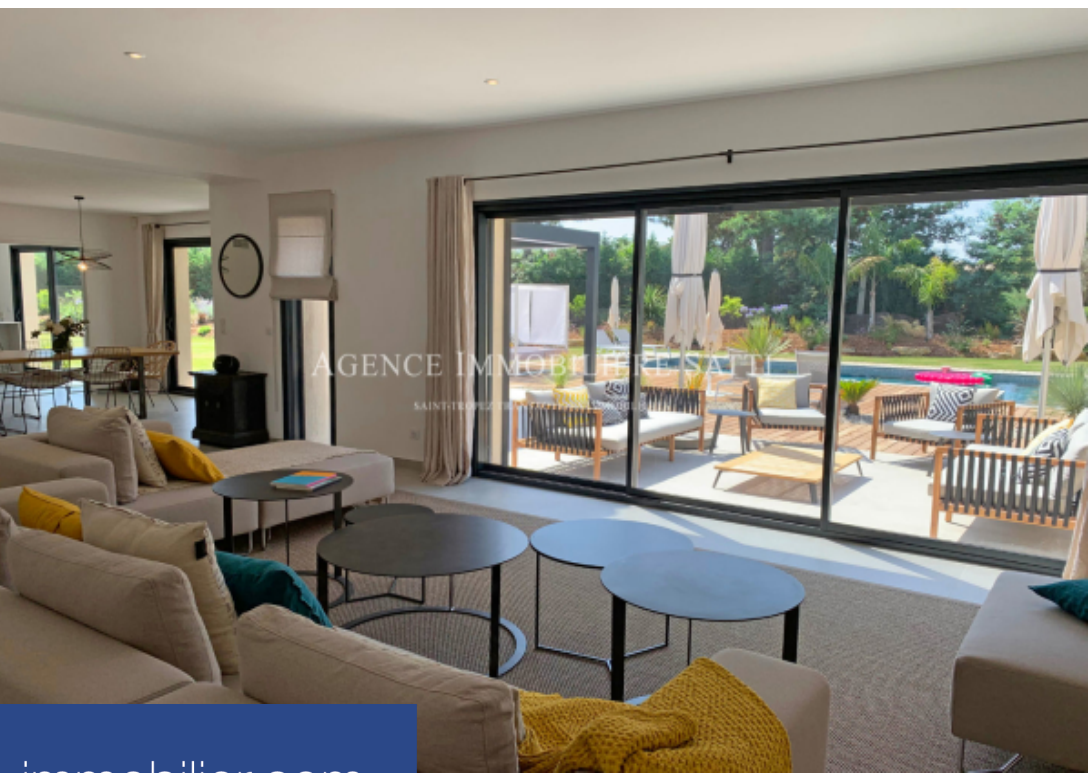

www.residences-immobilier.com