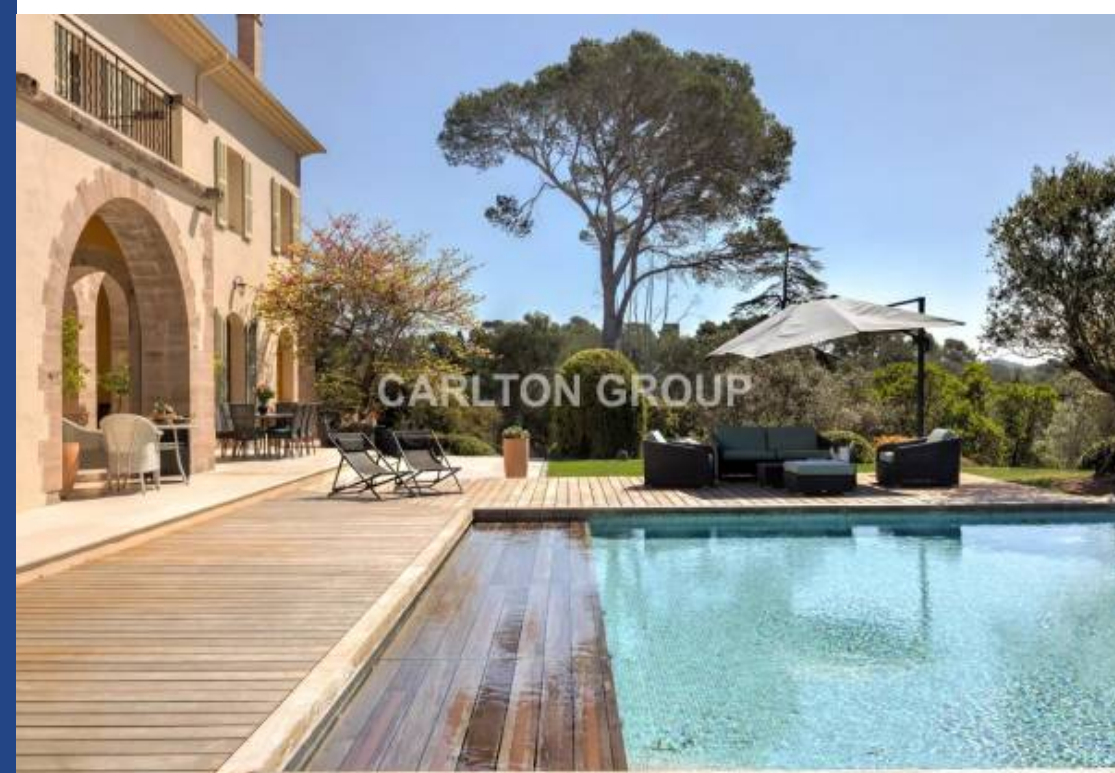

résidences immobilier

Ce magnifique château est niché dans le quartier exclusif de Valescure dans l'Estérel, entre Saint Raphael et Cannes, offrant un avant-goût de la Provence et le glamour de la Côte d'Azur. En 1904, la propriété a été méticuleusement restaurée pour retrouver son ancienne gloire, alliant élégance moderne et commodités au charme classique. Protégé derrière de grandes portes en fer forgé, ce château est entouré de jardins paysagers immaculés et dispose de 15 chambres, dont 12 somptueuses suites. Il dispose également d'une piscine chauffée, d'un terrain de pétanque, d'un homecinéma, d'un billard, ...

This magnificent chateau is nestled in the exclusive Valescure area of the Estérel, between Saint Raphael and Cannes, offering a taste of Provence and the glamour of the French Riviera coast. Dating back to 1904, the property has been meticulously restored to its former glory over a 5-year renovation project, blending modern elegance and amenities with classic provencal charm. Secluded behind large iron gates, this holiday chateau is surrounded by pristine landscaped gardens and boasts 15 bedrooms, 12 of which are lavish en suites. It also features a heated pool, pétanque court, home cinema, ...

CARLTON INTERNATIONAL

1119 route de la Colle - 06570 ST-PAUL-DE-VENCE

[Contacter l'agence](#)

[Voir tous les biens de cette agence](#)