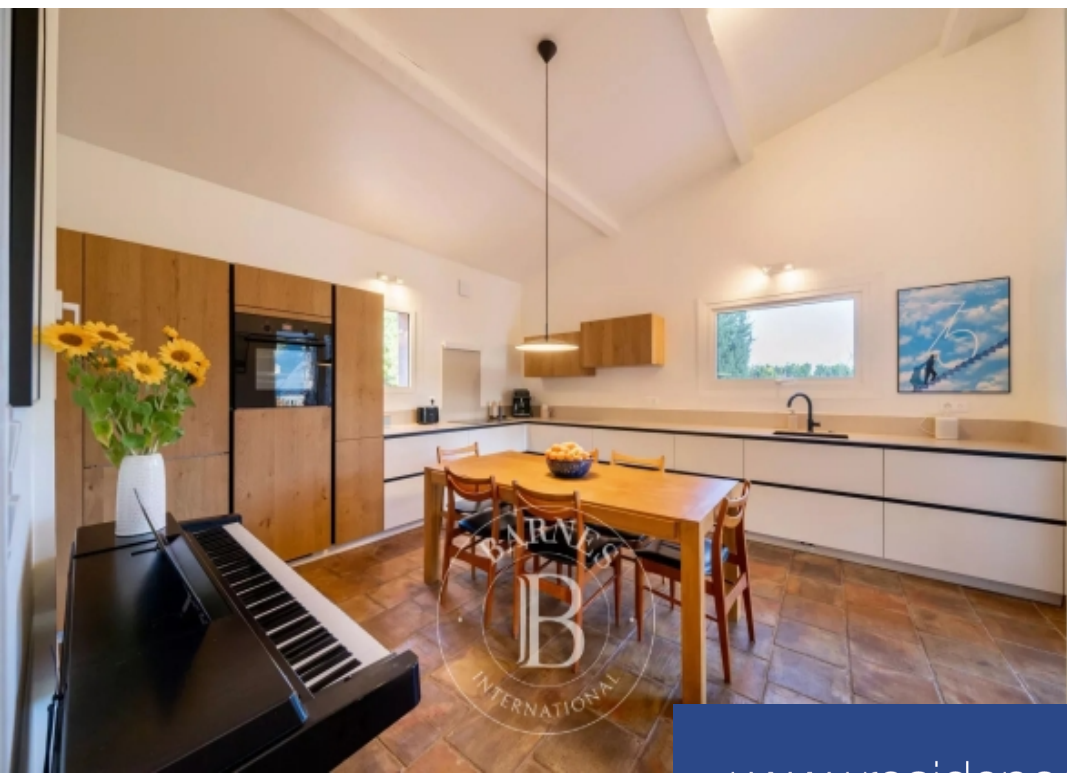

www.residences-immobilier.com