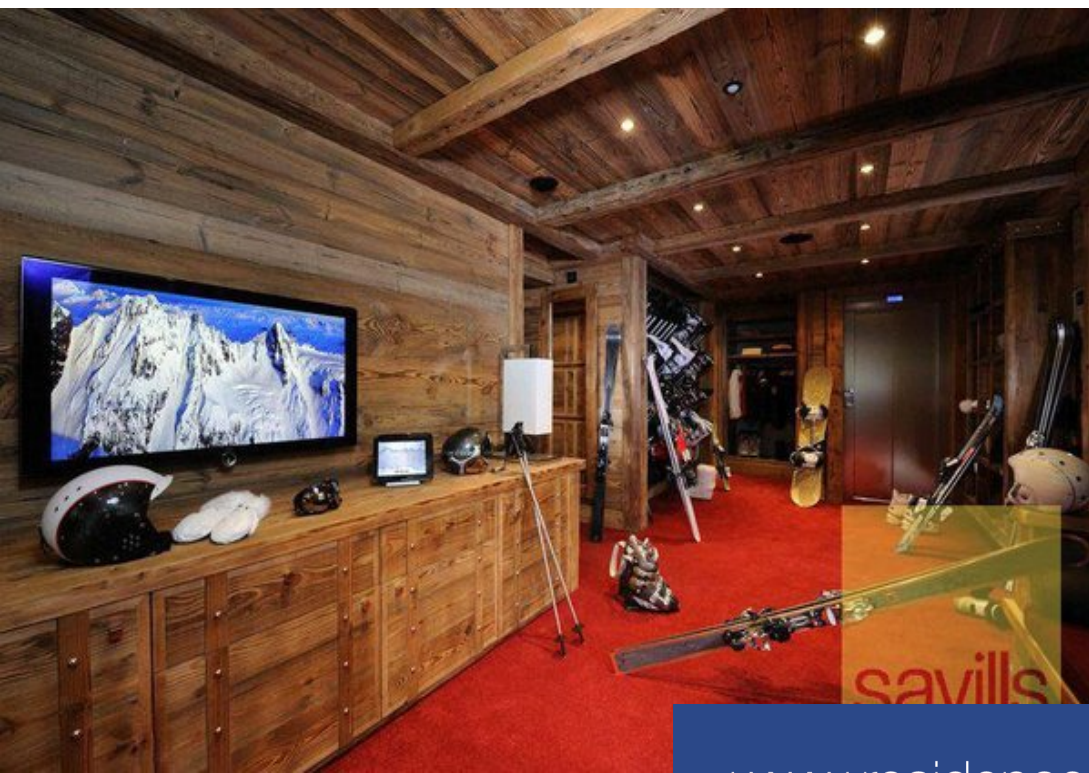

www.residences-immobilier.com