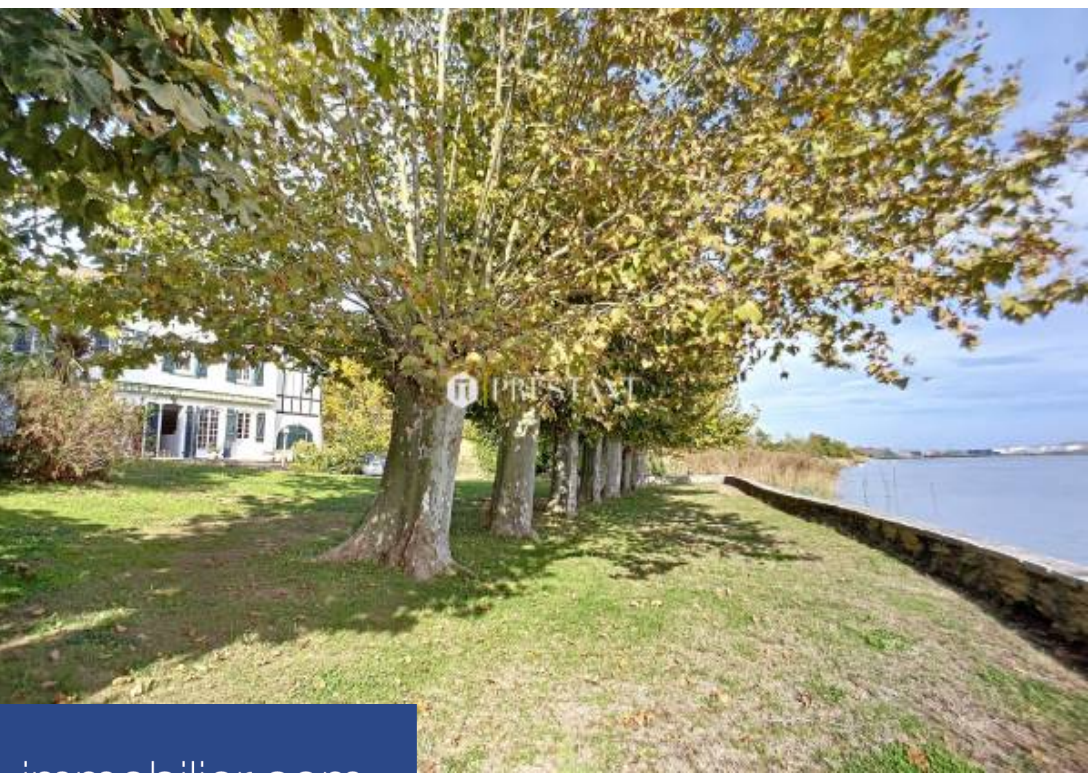

www.residences-immobilier.com