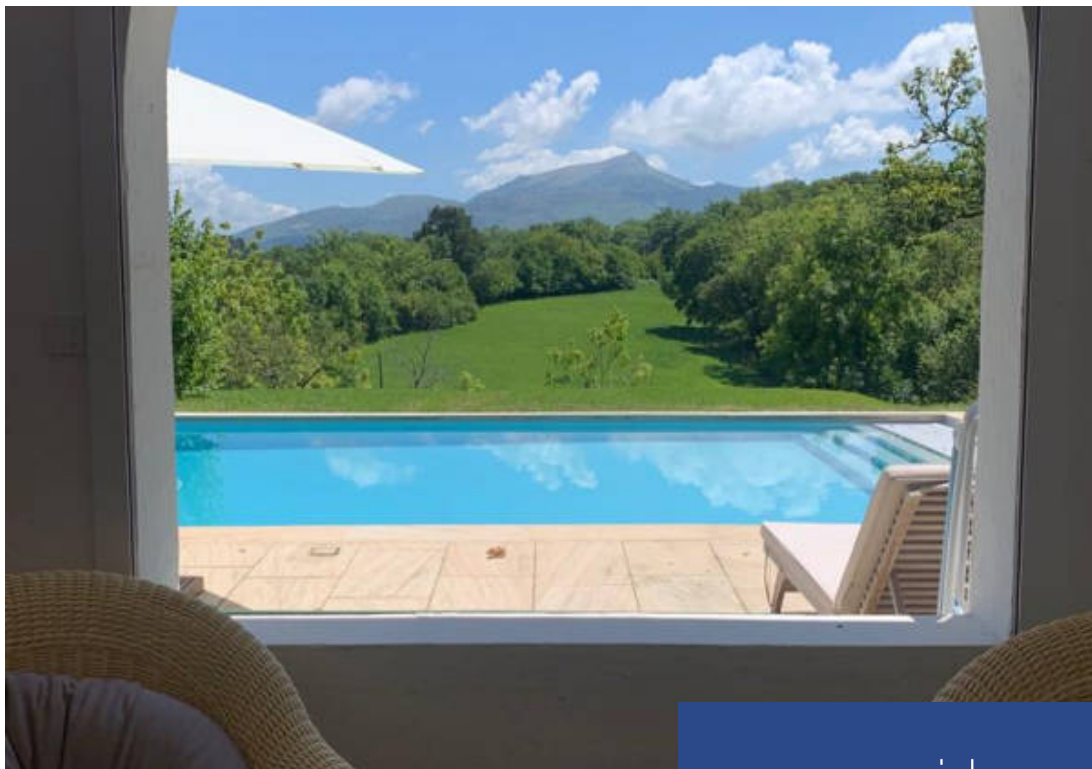

www.residences-immobilier.com