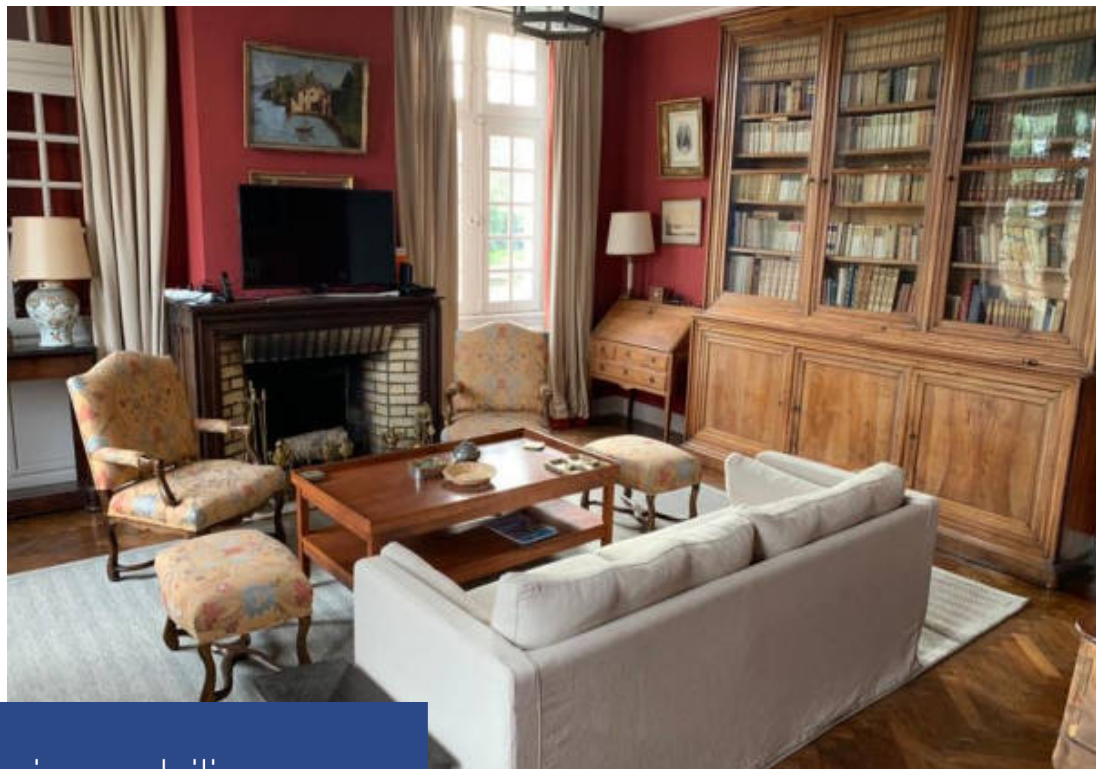

www.residences-immobilier.com