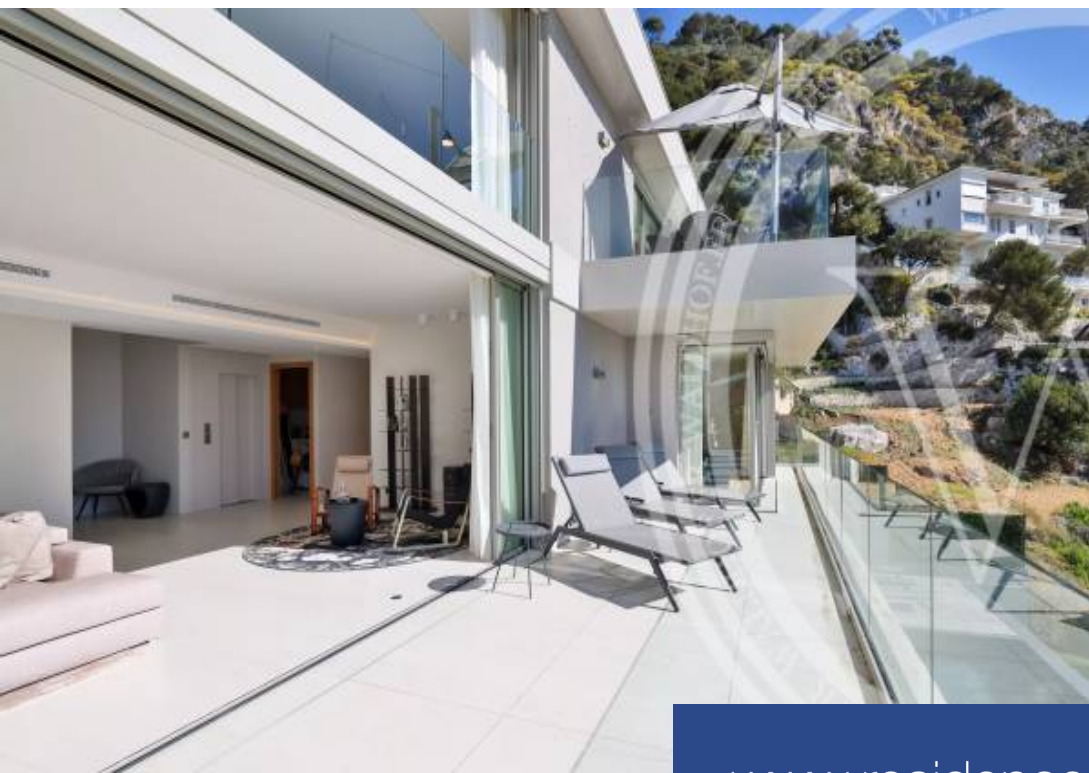

www.residences-immobilier.com