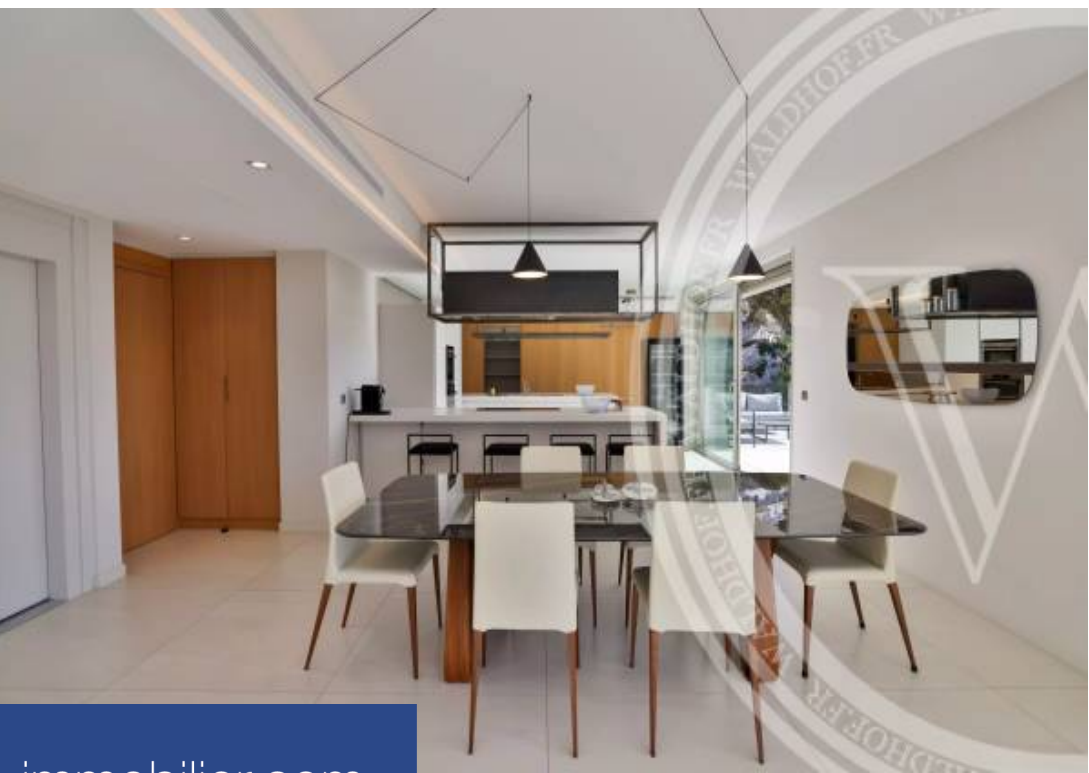

www.residences-immobilier.com