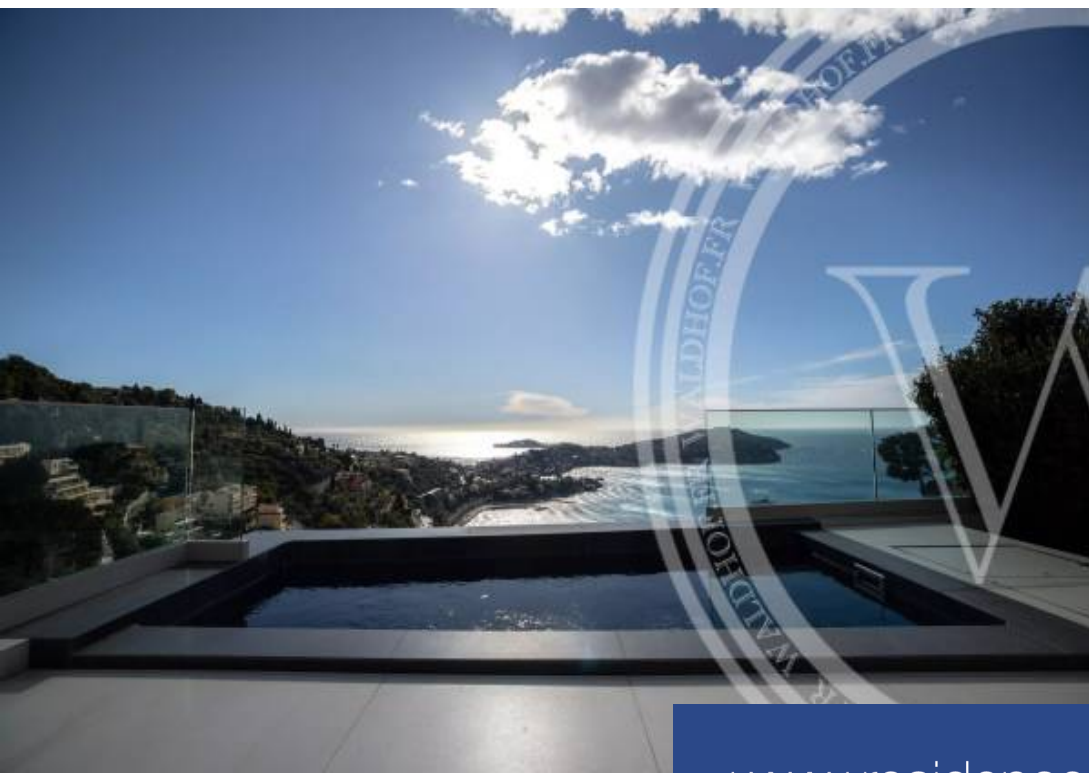

www.residences-immobilier.com