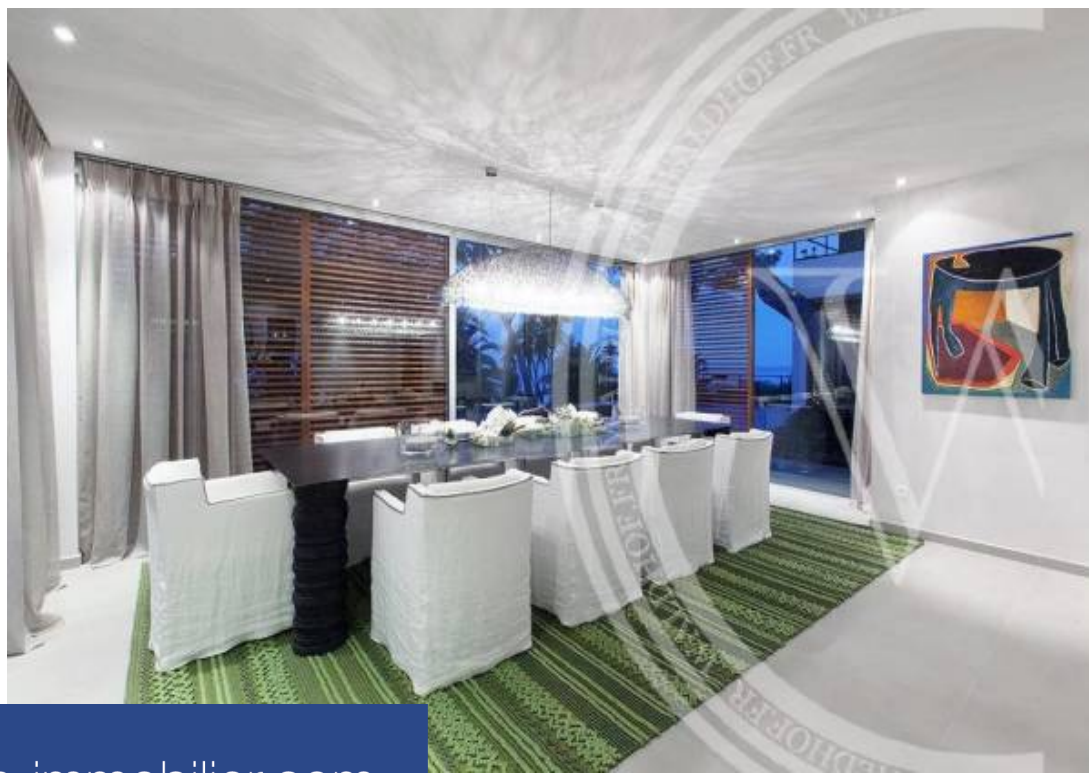

www.residences-immobilier.com