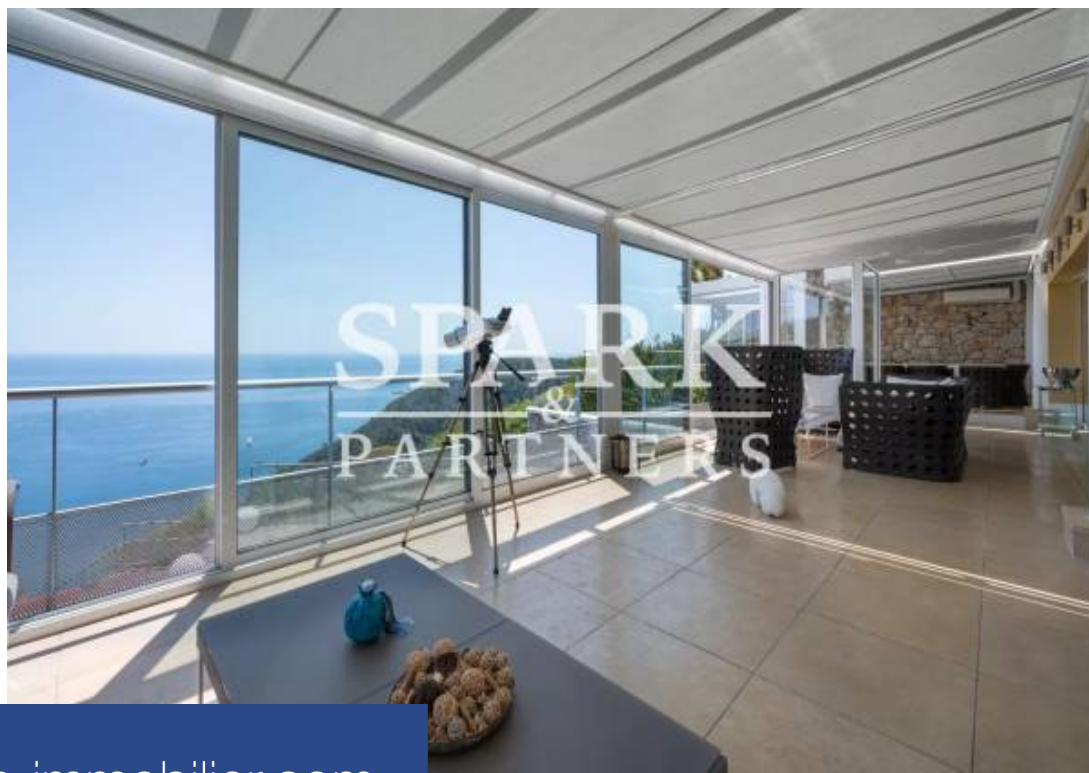

www.residences-immobilier.com