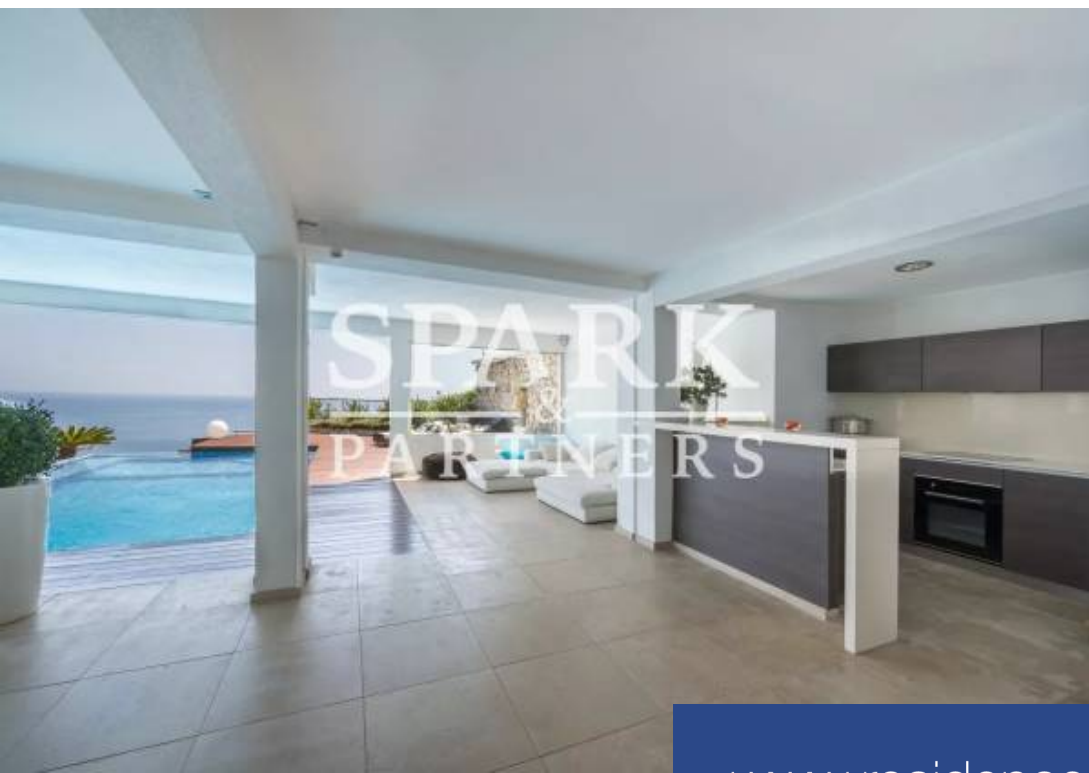

www.residences-immobilier.com