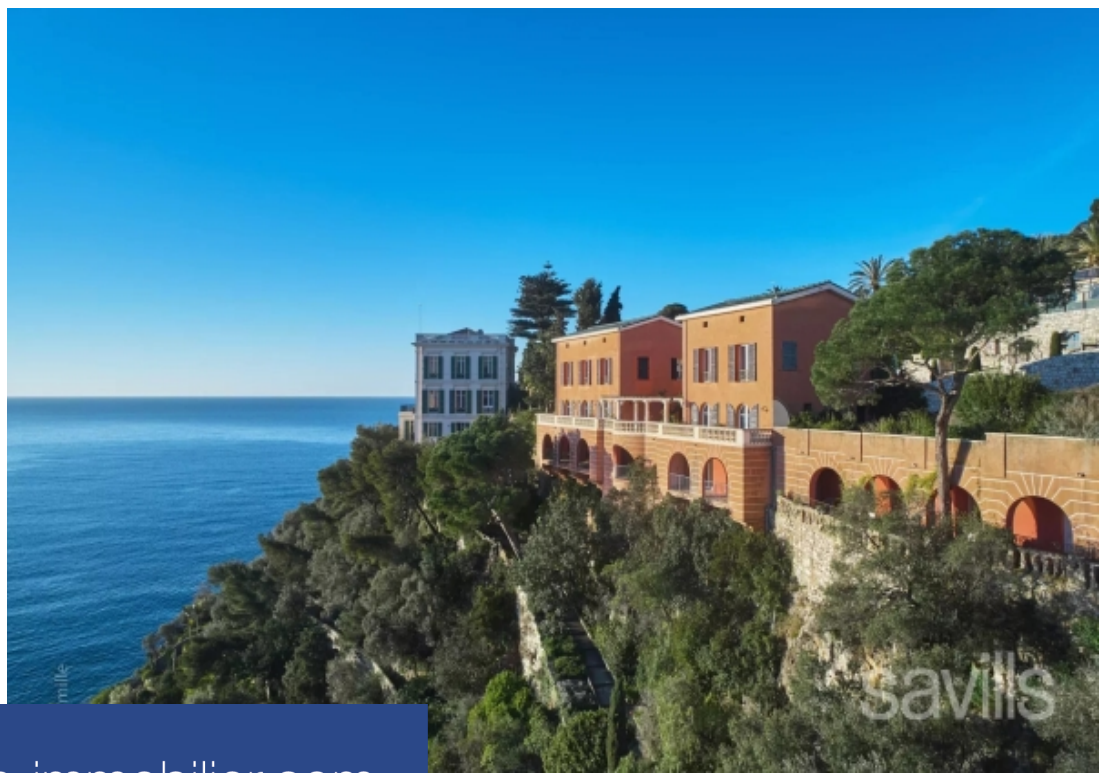

www.residences-immobilier.com