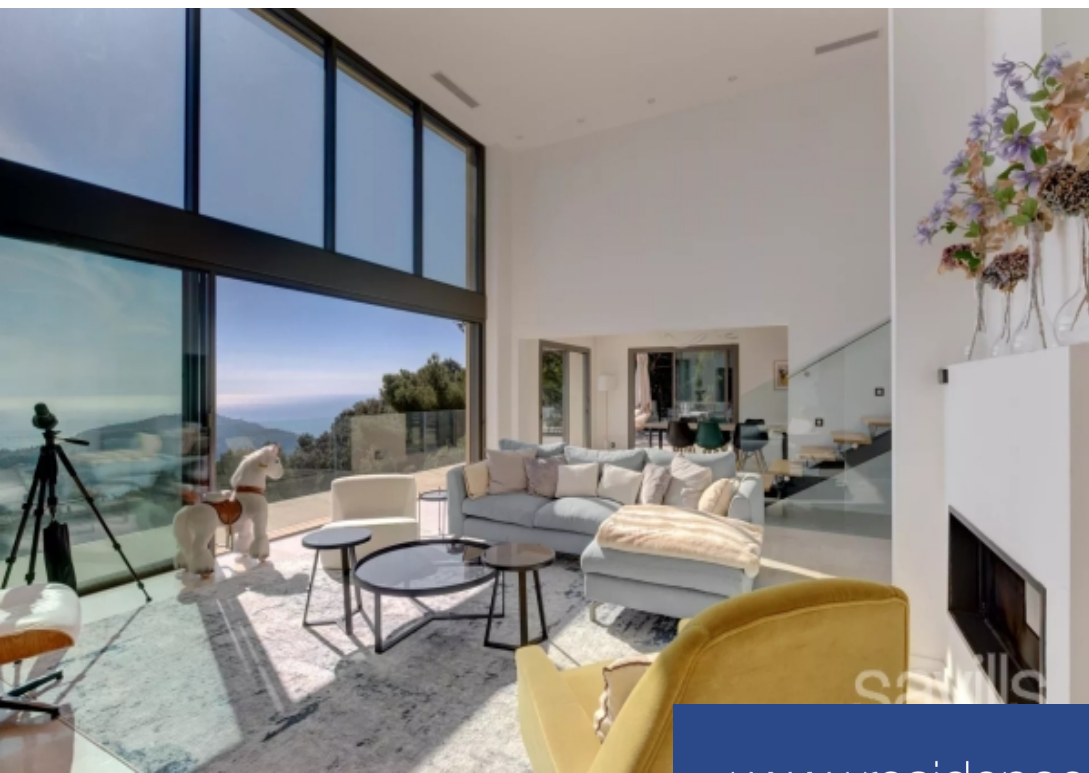

www.residences-immobilier.com