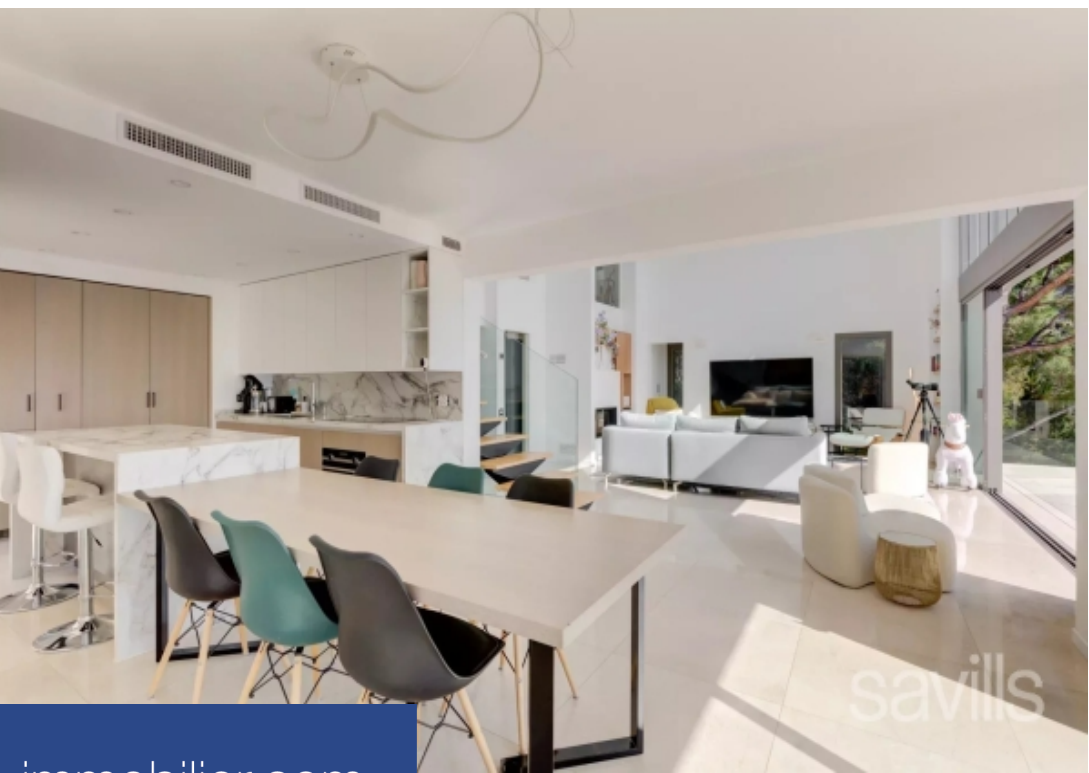

www.residences-immobilier.com