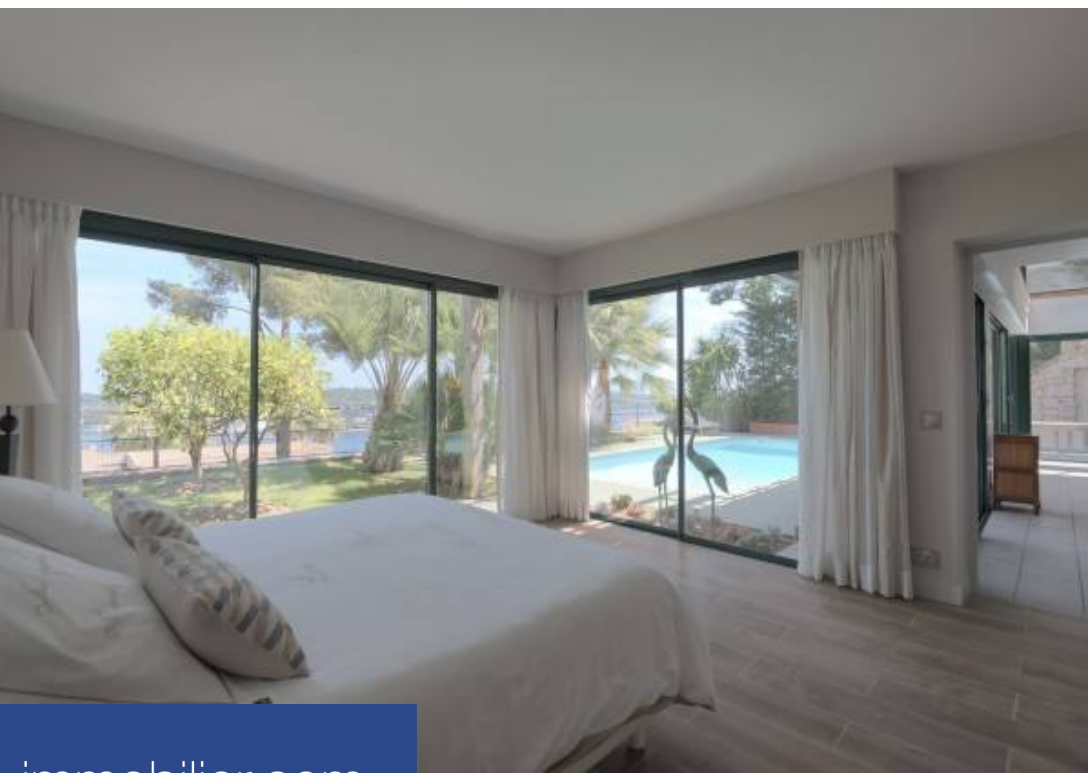

www.residences-immobilier.com