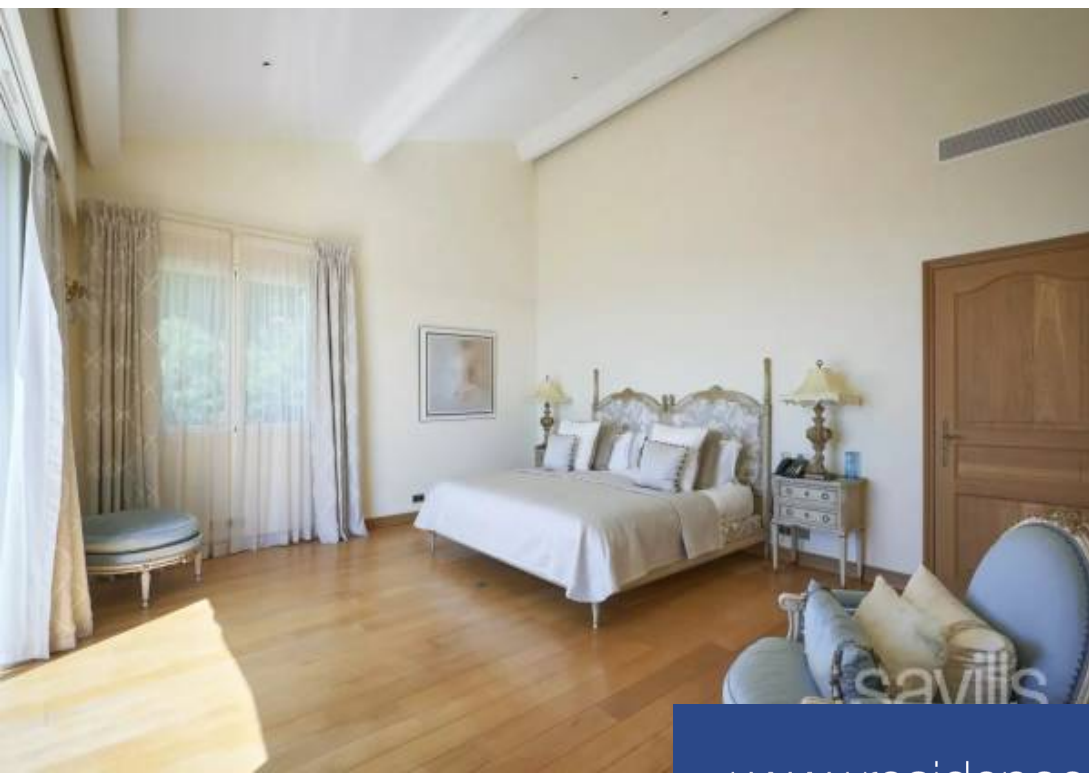

www.residences-immobilier.com