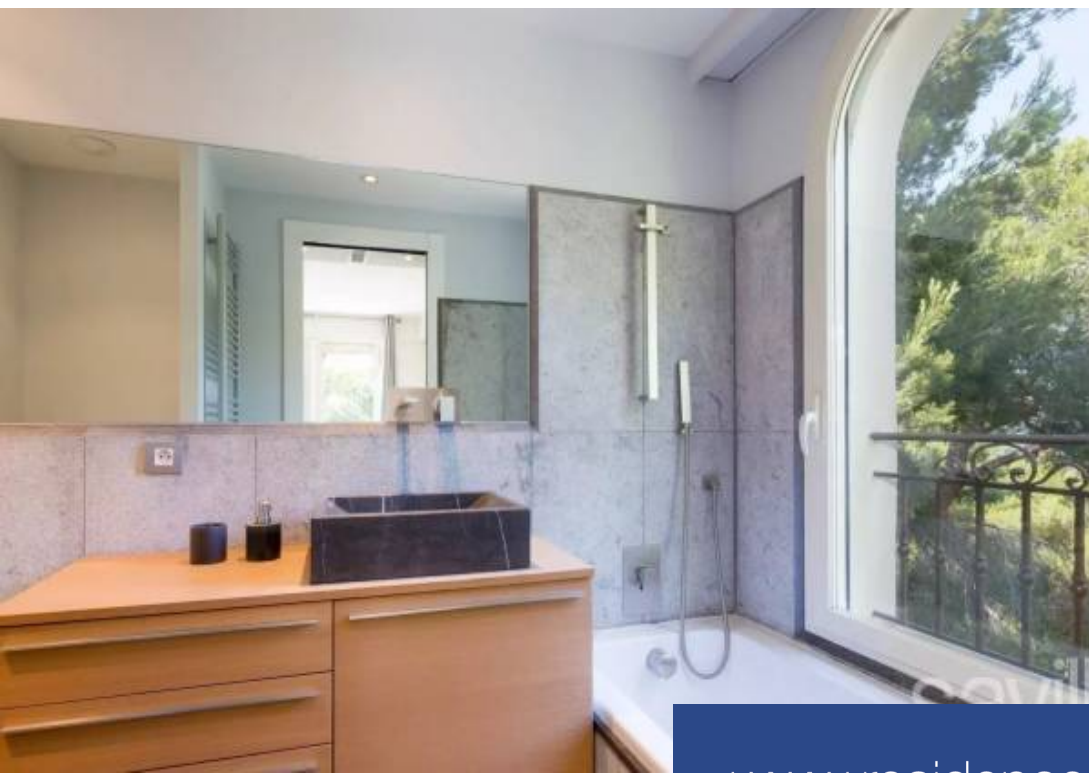

www.residences-immobilier.com