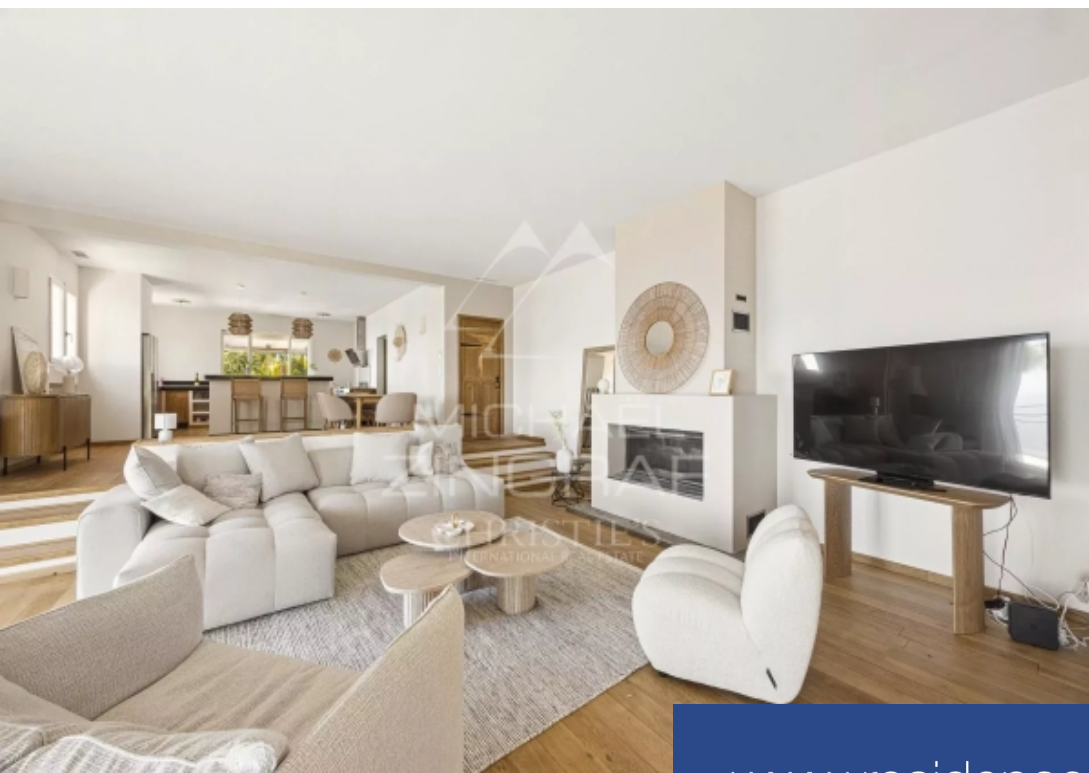

www.residences-immobilier.com