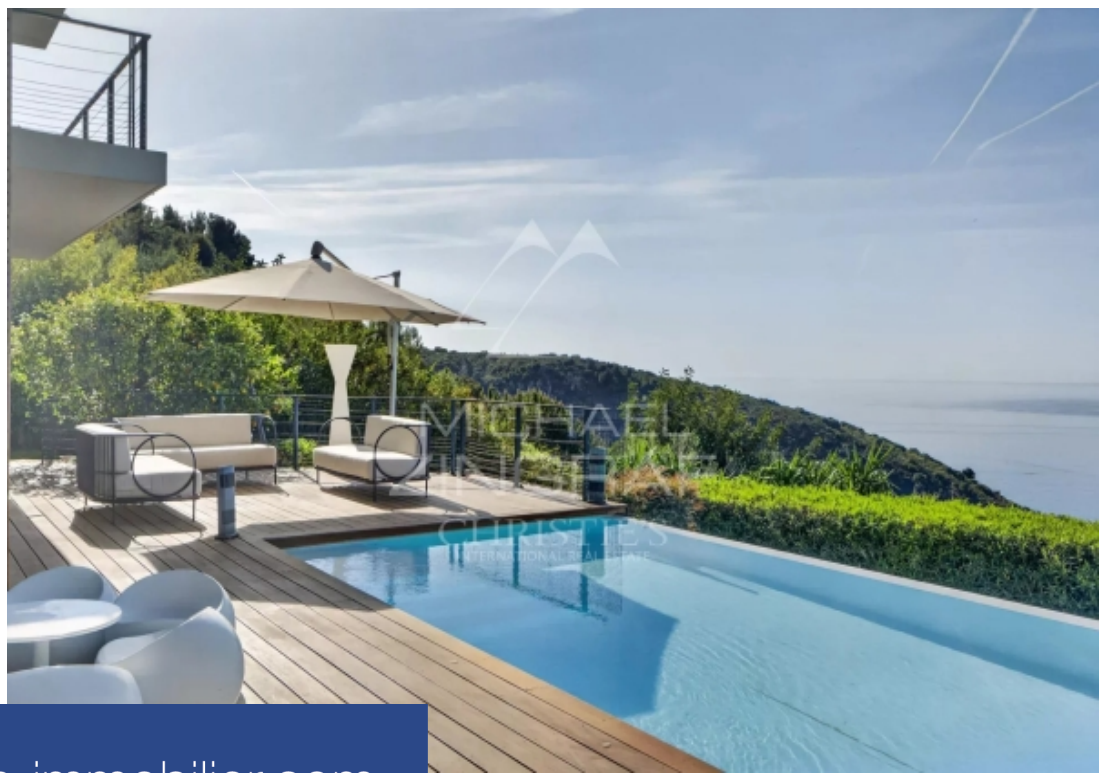

www.residences-immobilier.com