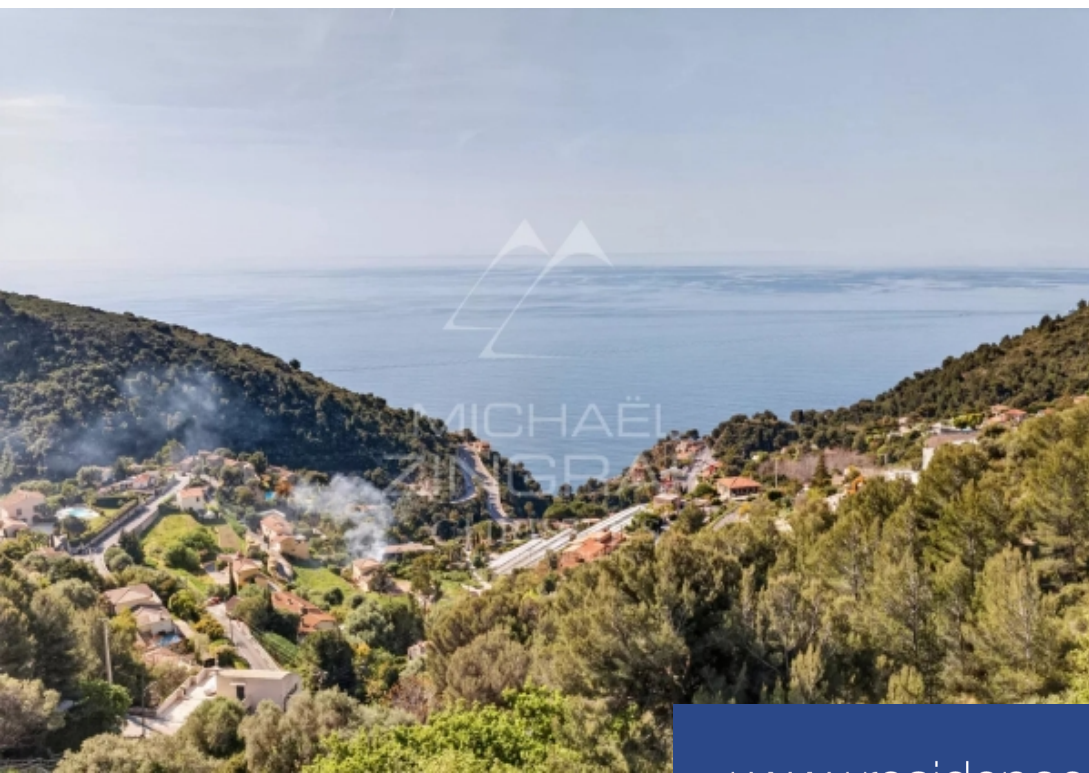

www.residences-immobilier.com