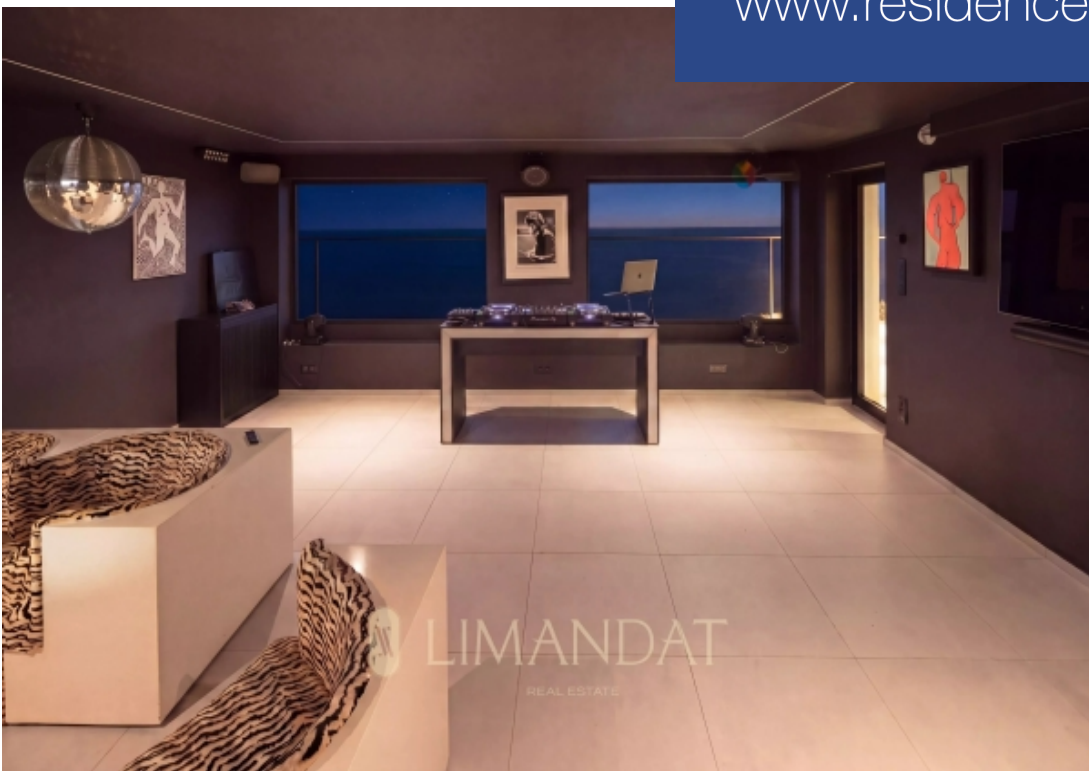

www.residences-immobilier.com