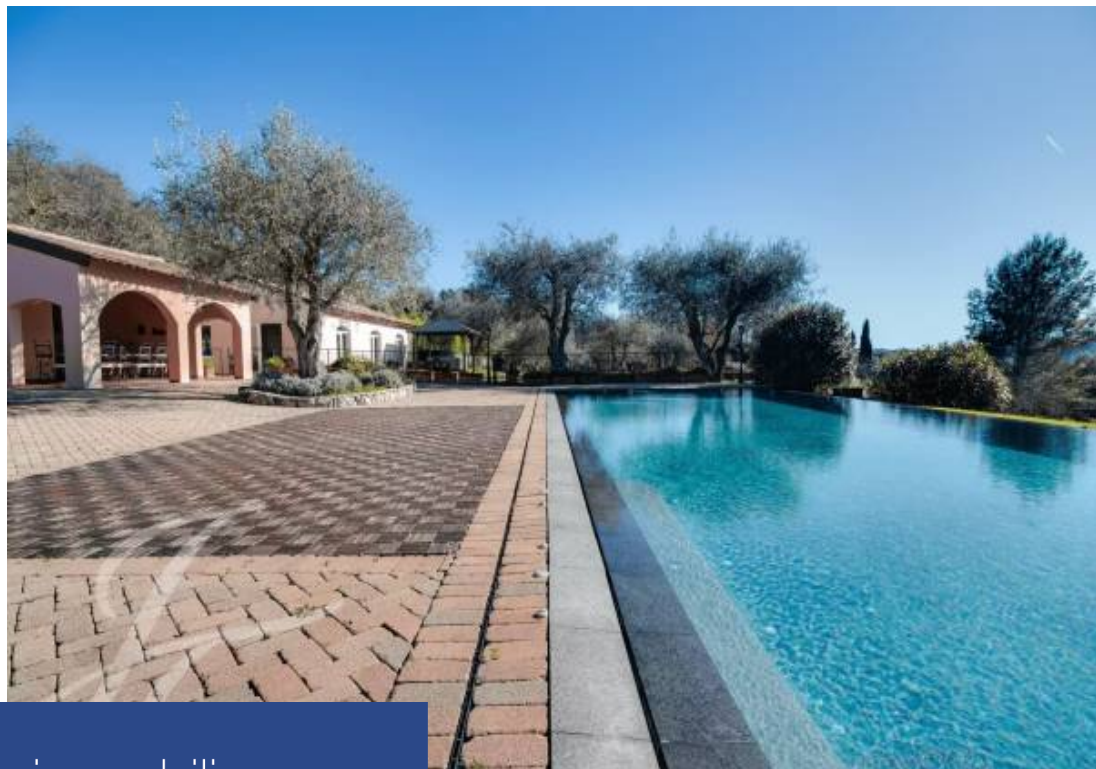

www.residences-immobilier.com