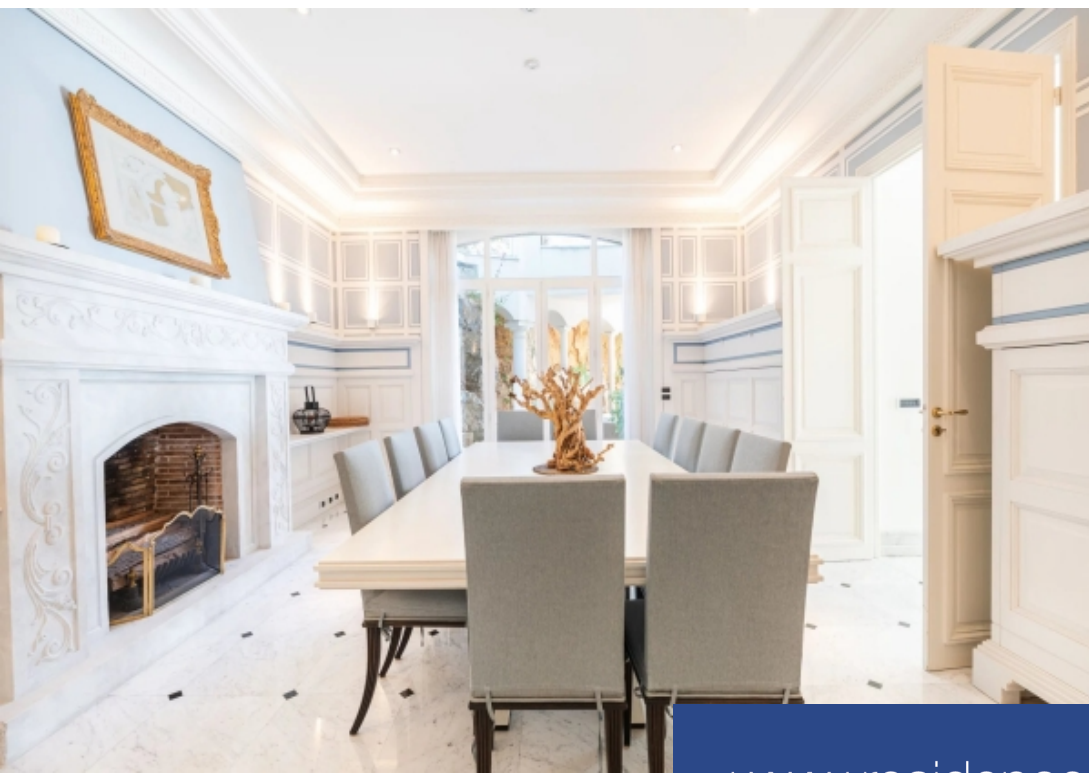

www.residences-immobilier.com