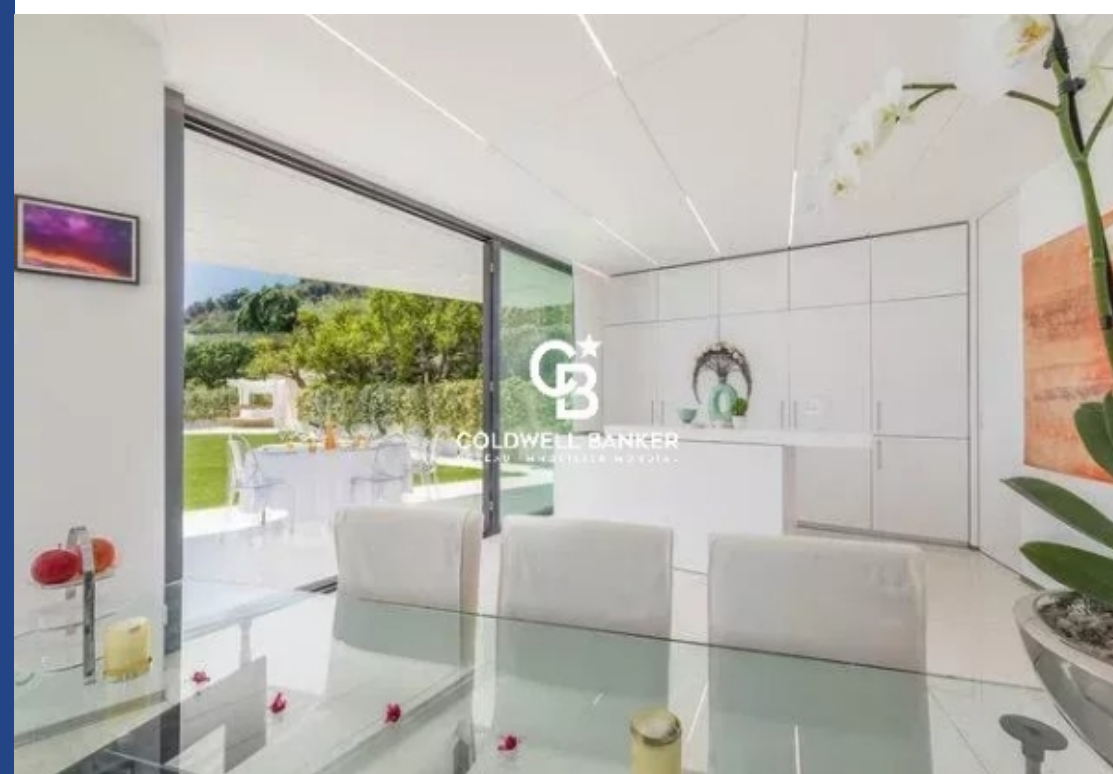

résidences immobilier

Joyau architectural - monaco supérieure - à seulement 5 minutes de la place du casino monte carlo - architecture de style minimaliste ultra moderne, ascenseur à tous les étages, piscine de 18 mètres, aqua bike, grand jardin plat avec oliviers, citronniers, figuiers et grenadiers, palmiers, plage/sable, parc naturel à côté, vue panoramique à 360°, cuisine d'été extérieure, bar extérieur rétractable, 14 personnes, salle de yoga/gym, salle de cinéma, a deux pas de monaco, la propriété est climatisée et comprend 7 chambres spacieuses, plusieurs télévision à écran plat et plusieurs cuisine avec un ...

Architectural gem - monaco superior - just 5 minutes from the place du casino monte carlo - ultra modern minimalist style architecture, elevator to all floors, 18 meter swimming pool, aqua bike, large flat garden with olive trees, lemon, fig and pomegranate trees, palm trees, beach/sand, natural park next door, 360° panoramic view, outdoor summer kitchen, retractable outdoor bar, 14 people, yoga/gym room, cinema room, a stone's throw from monaco, the property is air-conditioned and includes 7 spacious bedrooms, several flat-screen tvs and several kitchens with minibars; a private pool and free ...

COLDWELL BANKER ETIC REALTY

15 bd Princesse Charlotte - 98000 MONACO

[Contacter l'agence](#)

[Voir tous les biens de cette agence](#)