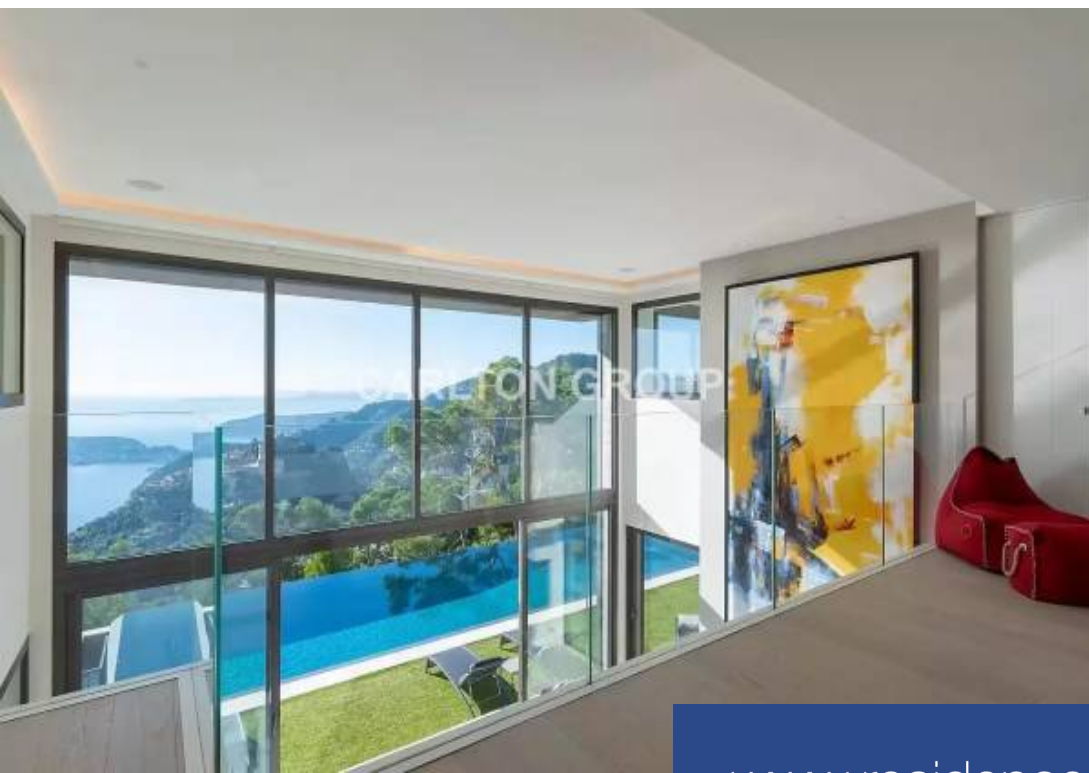

www.residences-immobilier.com