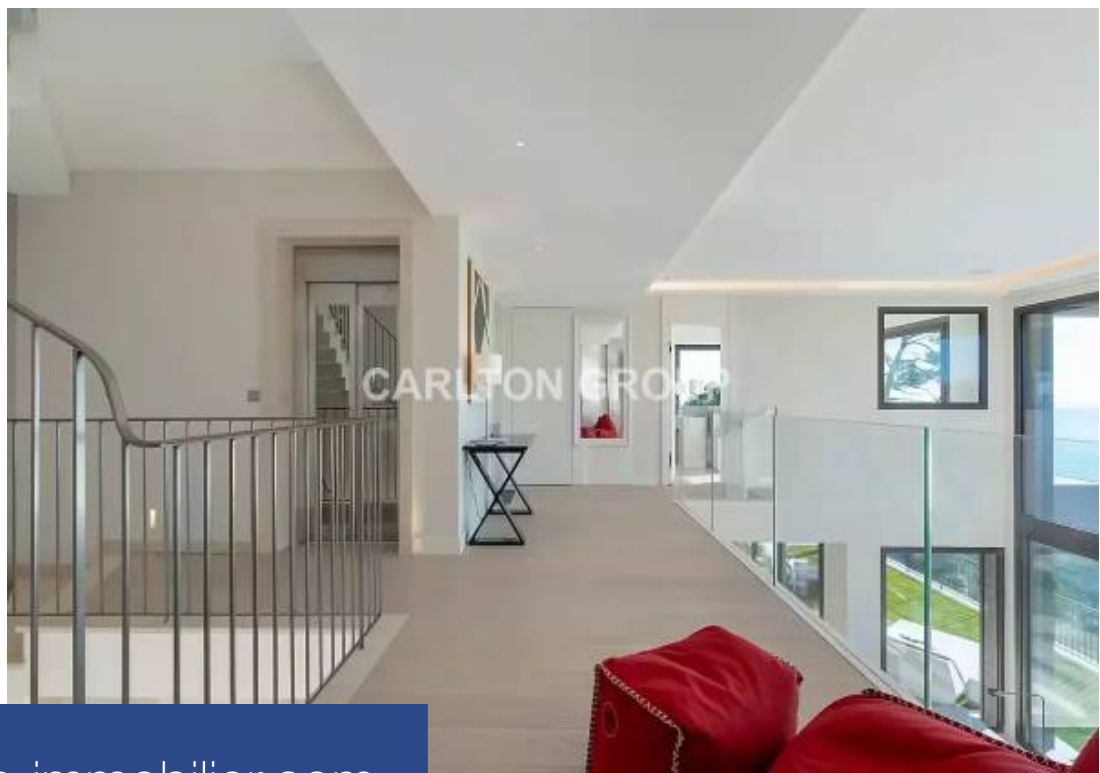

www.residences-immobilier.com