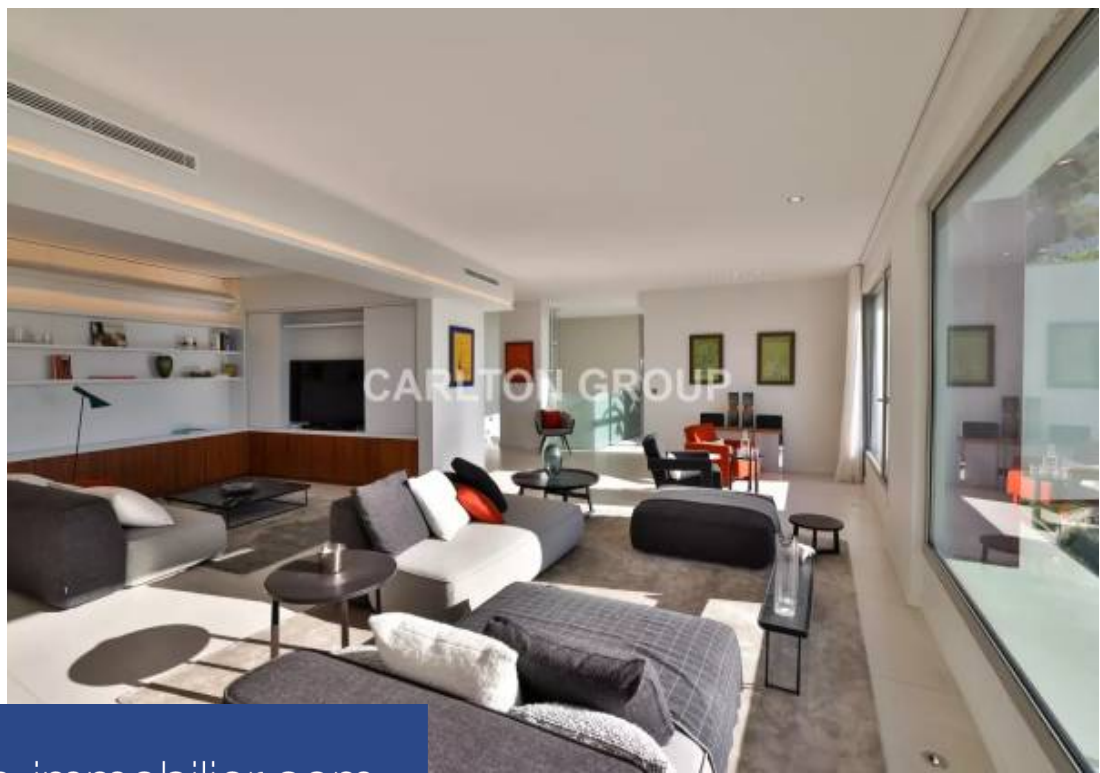

CARLTON GROUP

CARLTON GROUP

www.residences-immobilier.com

CARLTON GROUP

CARLTON GROUP