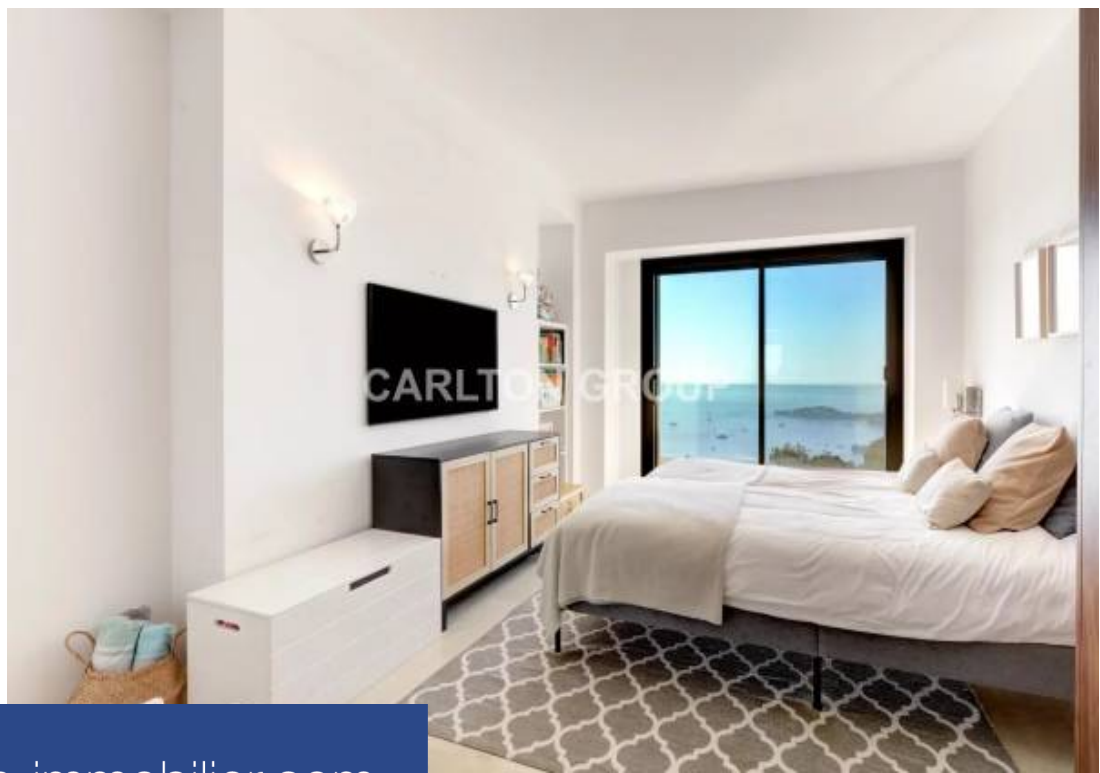

www.residences-immobilier.com