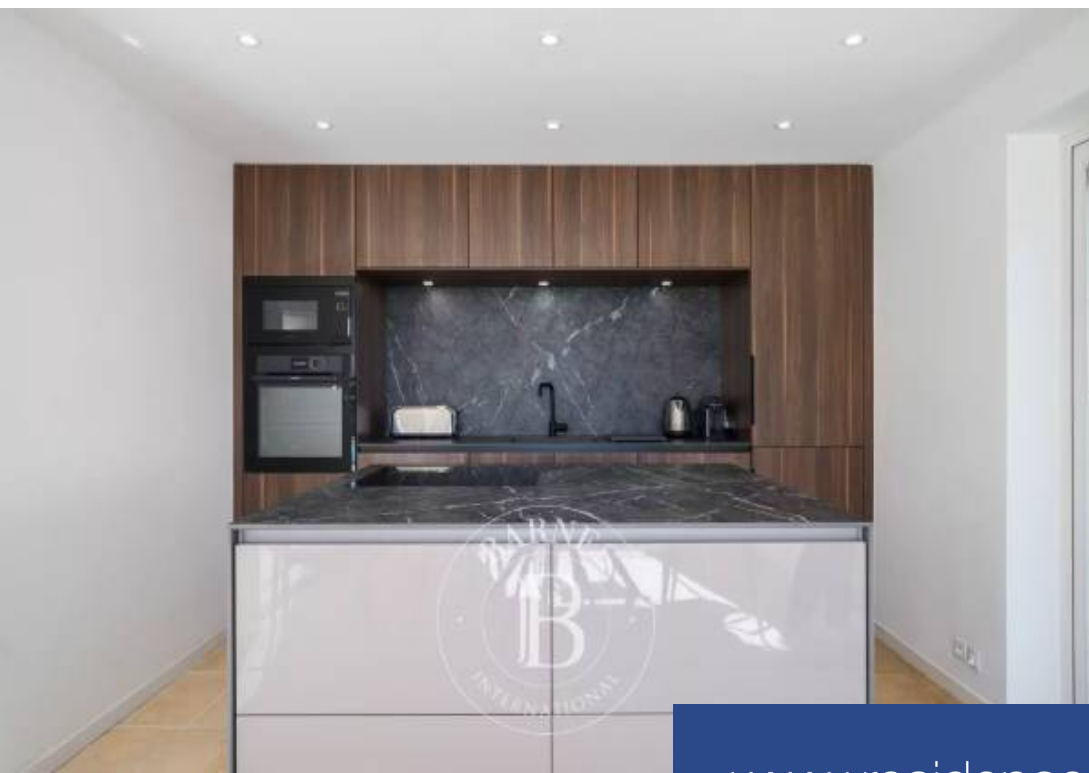

www.residences-immobilier.com