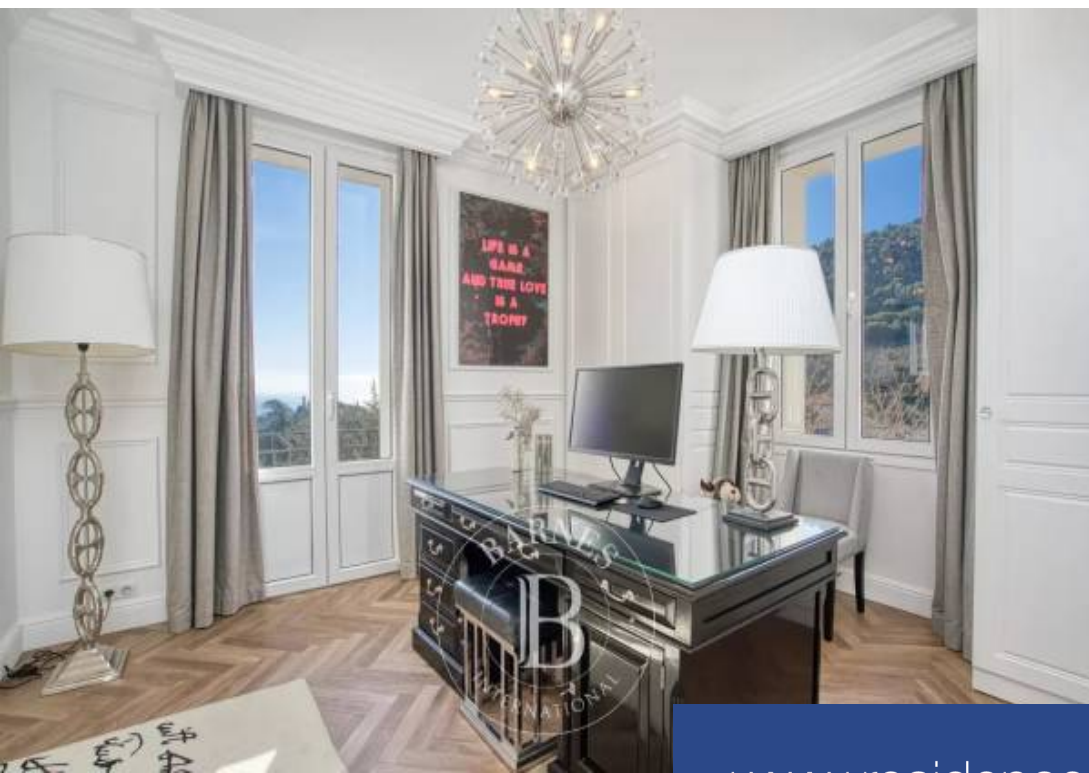

www.residences-immobilier.com