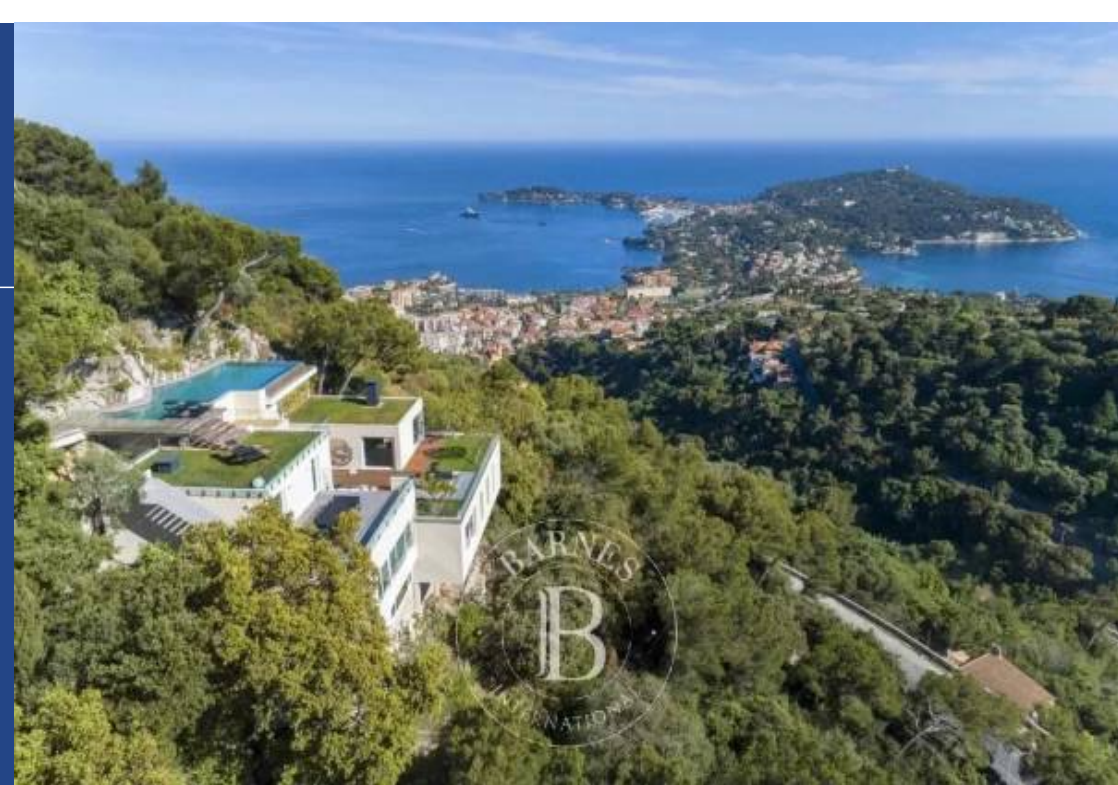

résidences immobilier

Somptueuse Villa d'architecte nichée sur les hauteurs de Villefranche-sur-Mer, dans une résidence sécurisée, avec ascenseur panoramique privé, piscine à débordement, jacuzzi, salle de fitness, espace Yoga. Mobilier de grand standing, matériaux nobles. Vue Mer à 360°. La propriété se compose d'une somptueuse pièce à vivre, de 5 Chambres en Suite, disposant chacune de leur salle-de-bain, pour une surface habitable de 270 m². Service de Conciergerie sur-mesure inclus. Montant estimé des dépenses annuelles d'énergie pour un usage standard : 2090€ ~ 2890€ - Les informations sur les risques ...

Sumptuous architect's villa nestled on the heights of Villefranche-sur-Mer, in a secured residence, with private panoramic elevator, infinity pool, jacuzzi, fitness room, Yoga space. High standing furniture, noble materials. 360° sea view. The property is composed of a sumptuous living room, 5 bedrooms en suite, each with its own bathroom, for a living space of 270 m². Customized Concierge Service included. Montant estimé des dépenses annuelles d'énergie pour un usage standard : 2090€ ~ 2890€ - Les informations sur les risques auxquels ce bien est exposé sont disponibles sur le site ...

BARNES BEAULIEU

47 bd Marinoni - 06310 BEAULIEU-SUR-MER

[Contacter l'agence](#)

[Voir tous les biens de cette agence](#)