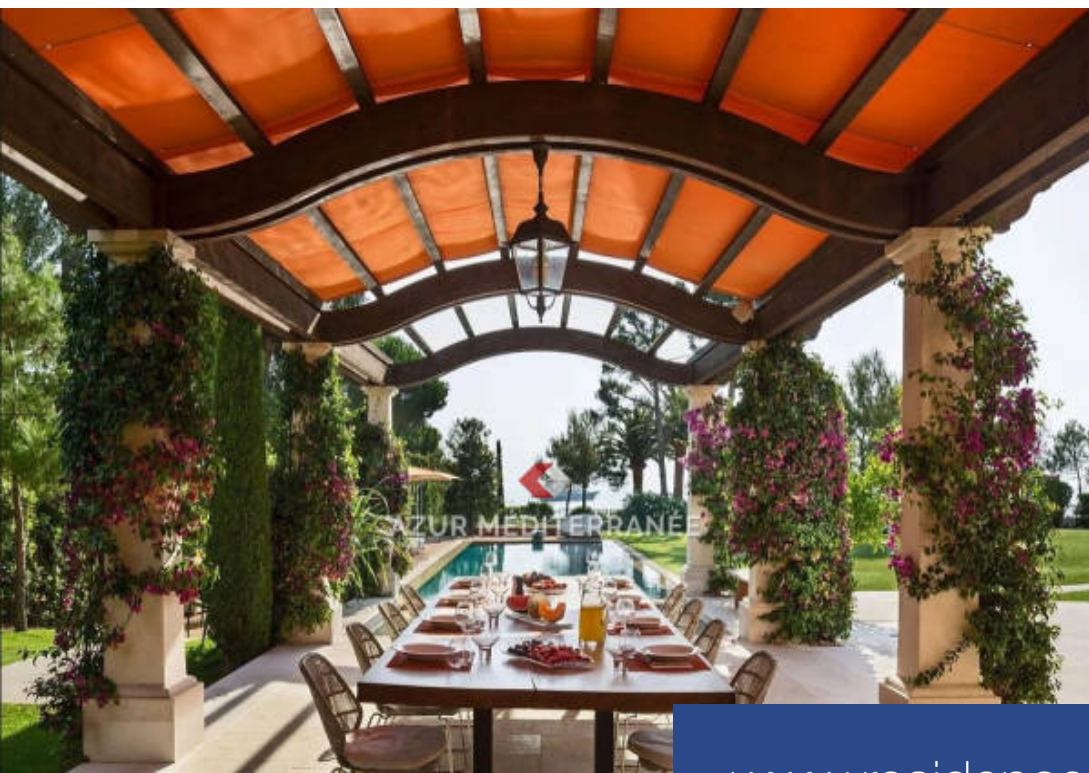

www.residences-immobilier.com