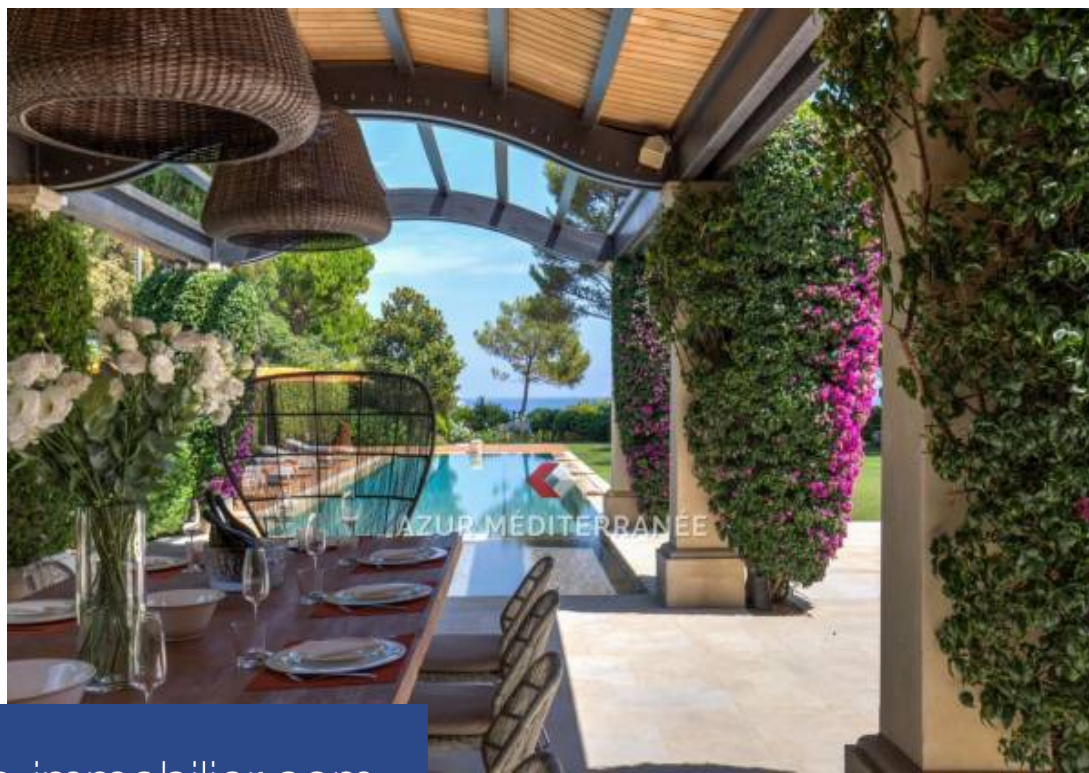

www.residences-immobilier.com