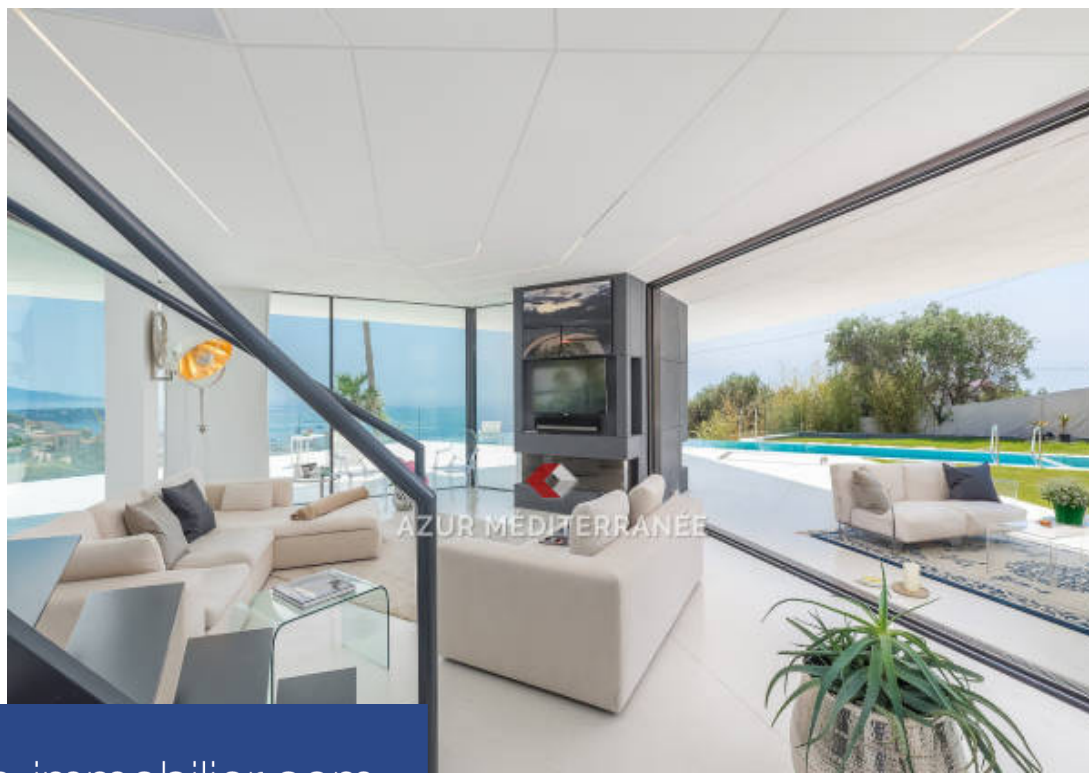

www.residences-immobilier.com