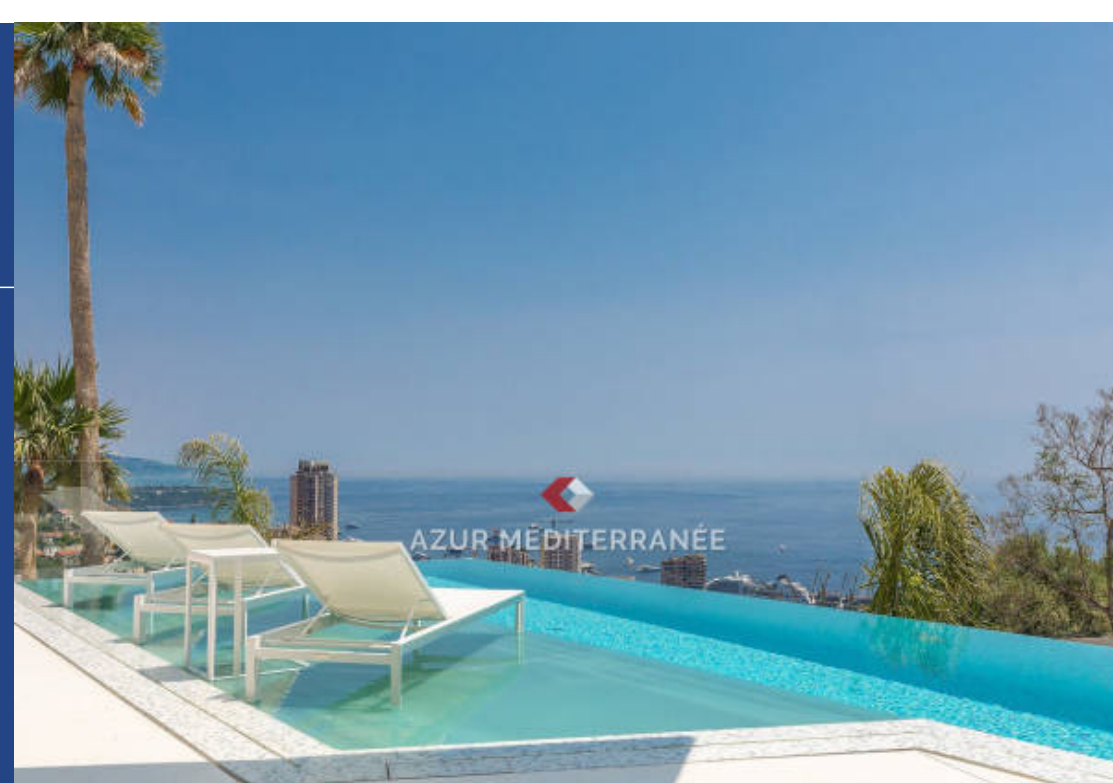

résidences immobilier

Propriété contemporaine de 460 m² de surface habitable répartie sur trois niveaux. Cette villa bénéficie d'une vue panoramique à 360° sur la mer et la Principauté de Monaco. La villa est dotée d'un ascenseur reliant tous les étages depuis le garage jusqu'au dernier étage. Elle possède un vaste garage pour 8 voitures et place de parking pour deux voitures supplémentaires. Au niveau supérieur, elle est dotée de deux chambres à coucher, chacune avec salle de bains, donnant sur une grande terrasse avec une vue imprenable sur la mer. Le rez-de-jardin se compose d'une grande réception, donnant sur ...

Contemporary property with 460 m² of living space spread over three levels. This villa benefits from a 360° panoramic view of the sea and the Principality of Monaco. The villa has an elevator connecting all floors from the garage to the top floor. It has a large garage for 8 cars and parking space for two additional cars. On the upper level, it has two bedrooms, each with bathroom, opening onto a large terrace with stunning sea views. The ground floor consists of a large reception, overlooking the fully equipped open kitchen, and the large dining room. The ground floor consists of two private ...

AZUR MEDITERRANEE

2, av albert 1er - 06230 VILLEFRANCHE-SUR-MER

[Contacter l'agence](#)

[Voir tous les biens de cette agence](#)