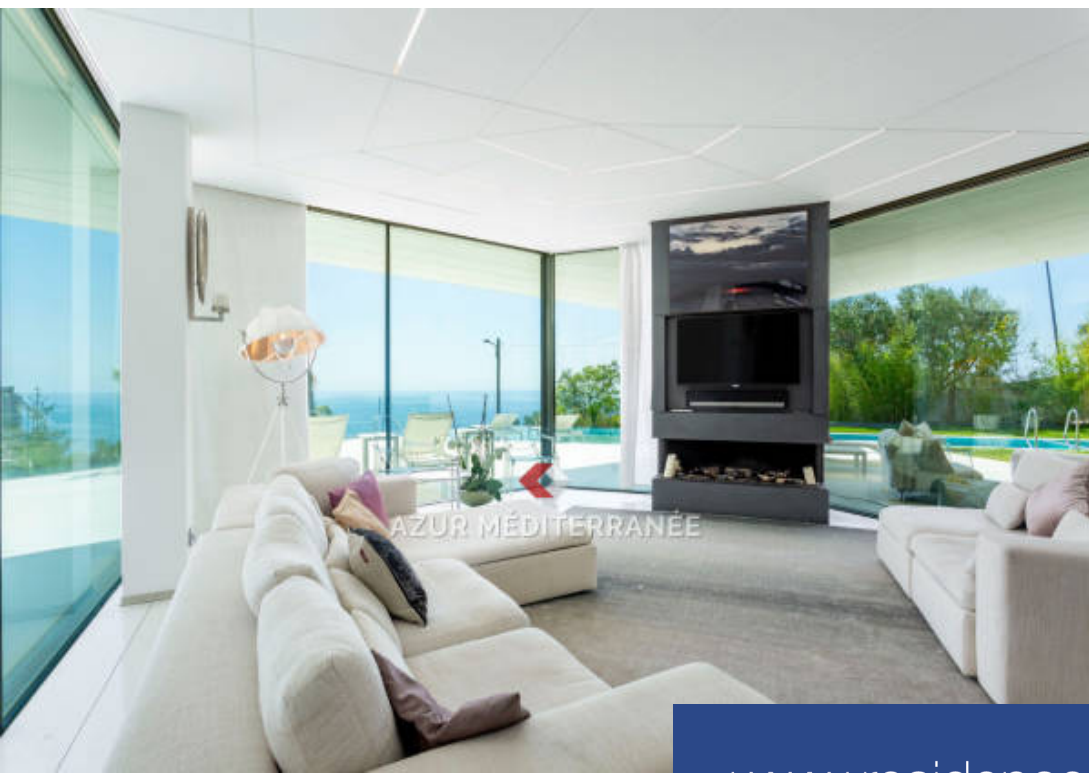

www.residences-immobilier.com