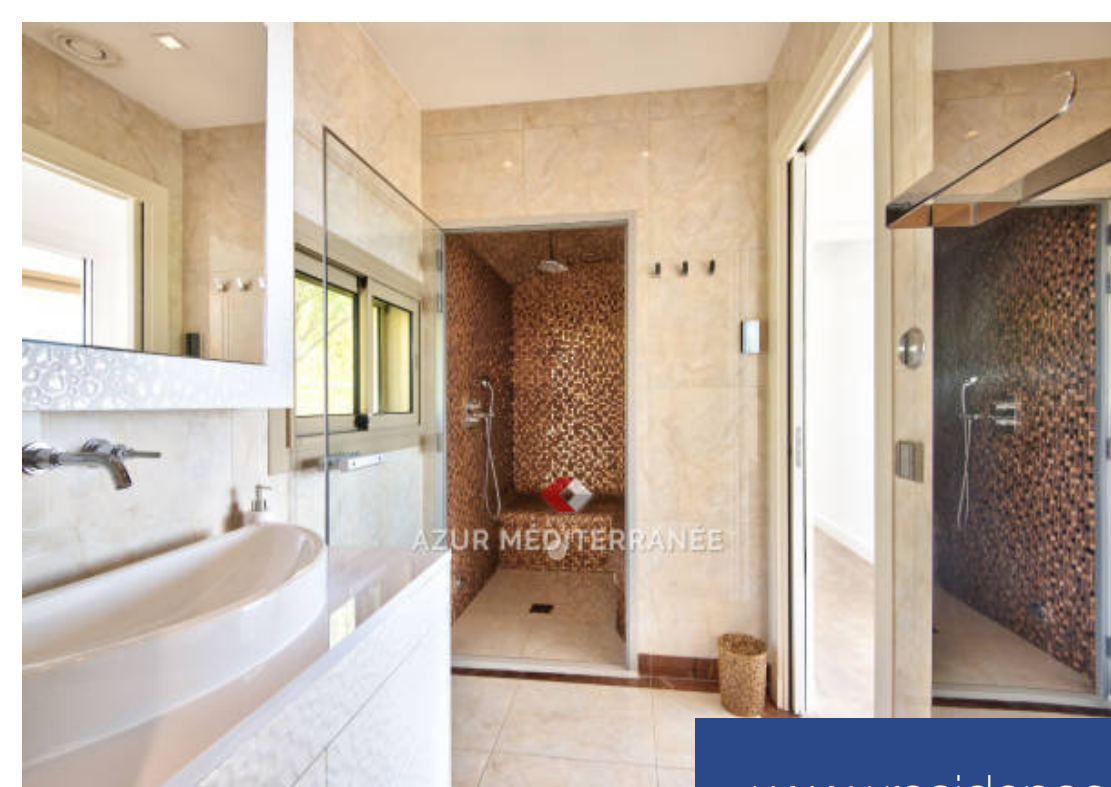

www.residences-immobilier.com