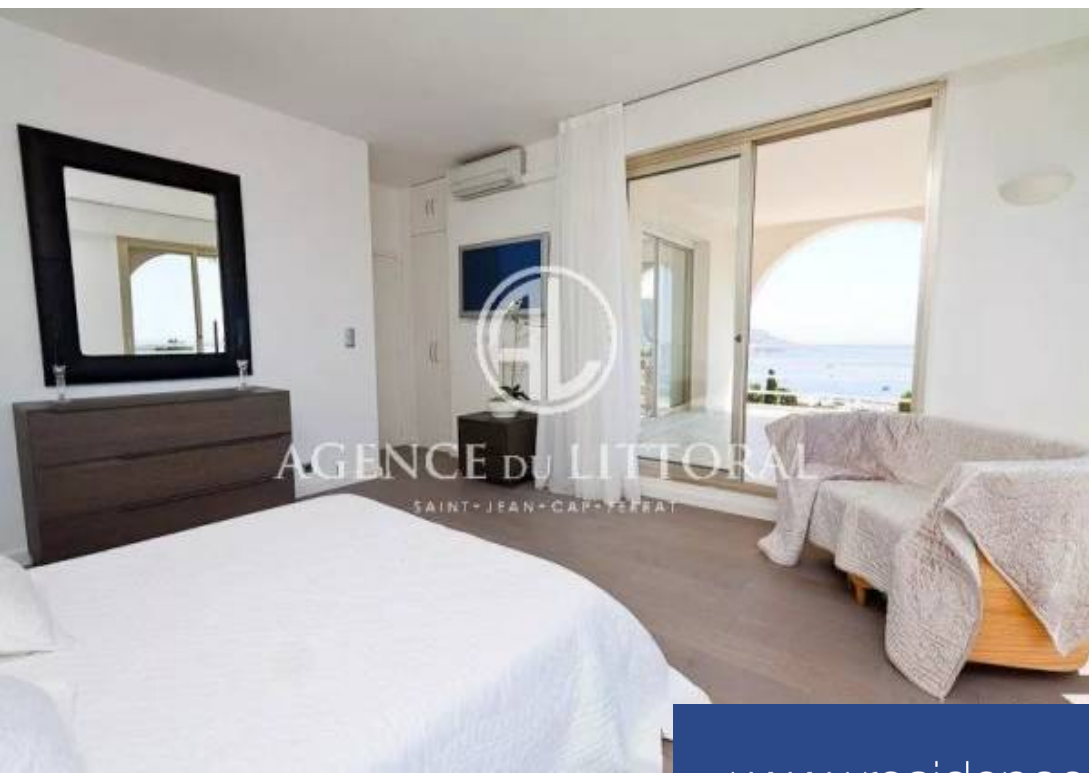

www.residences-immobilier.com