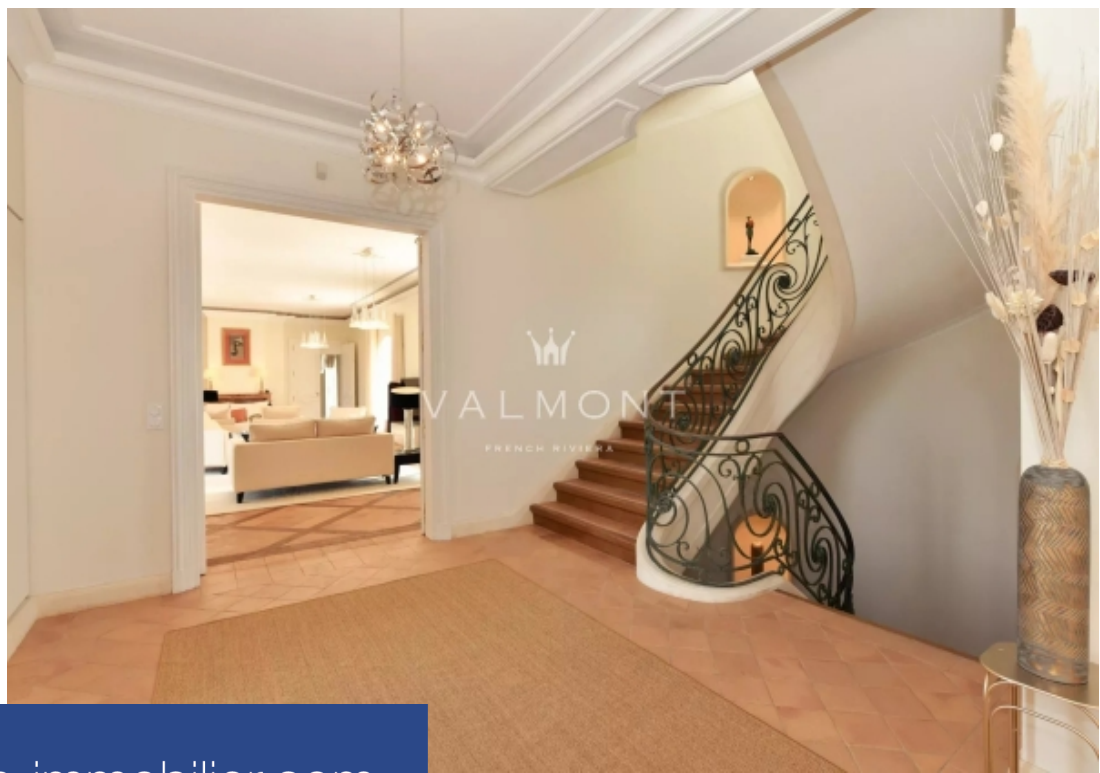

www.residences-immobilier.com