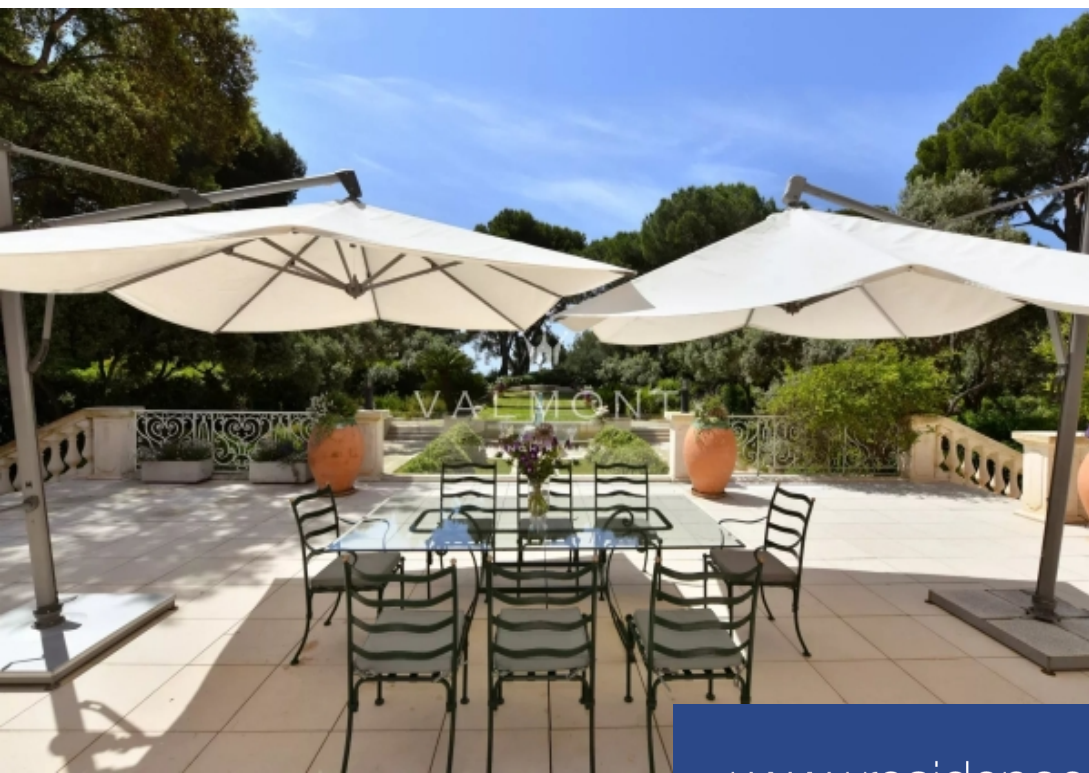

www.residences-immobilier.com